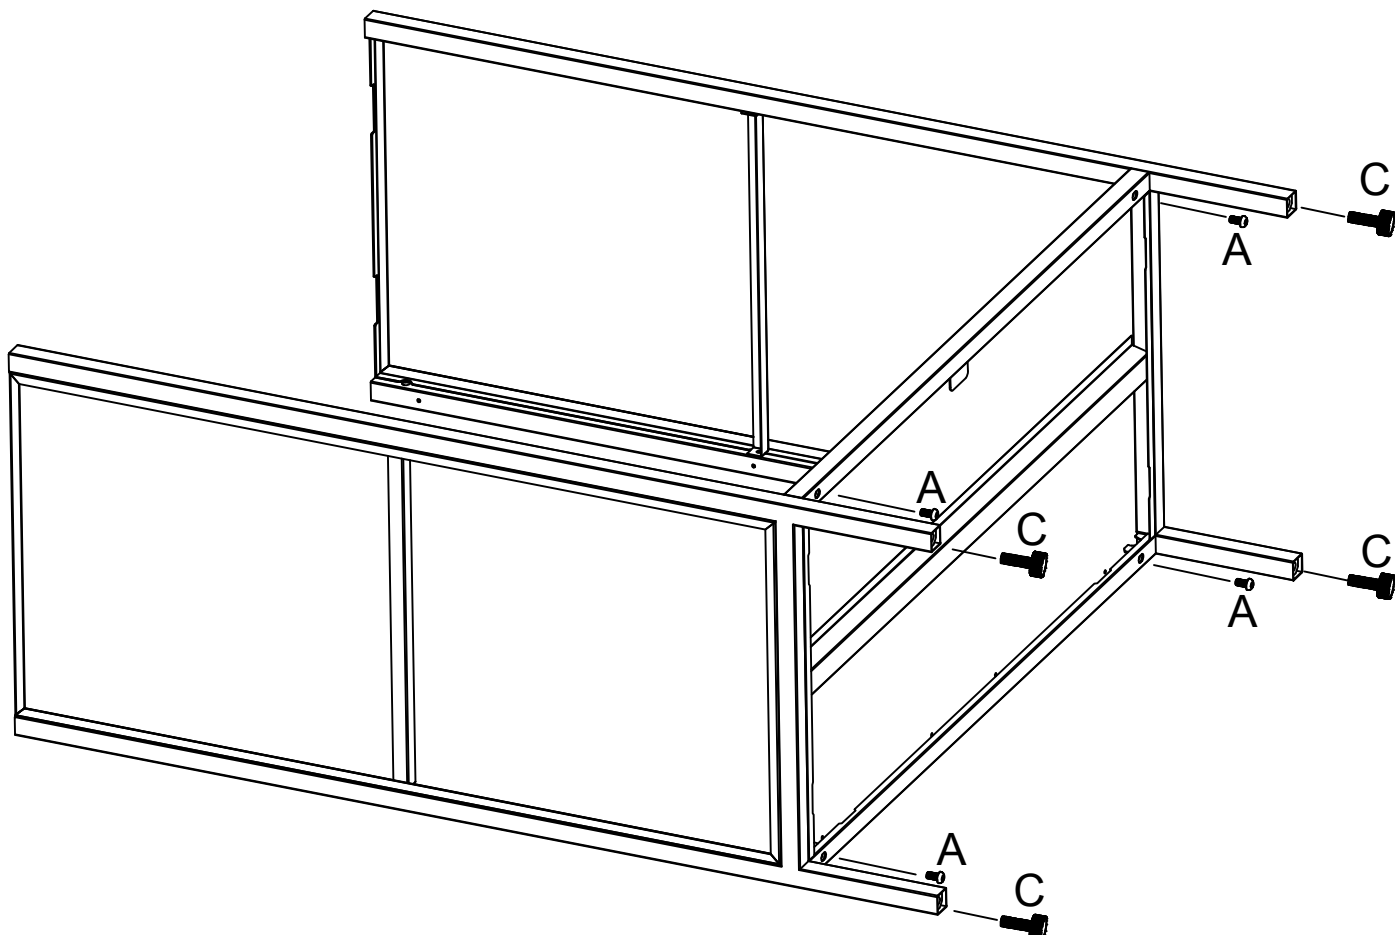

Newcastle low glass cabinet

			✓
①	1	960x400x60	
②	1	960x400x60	
③	1	802x402x60	
④	1	785x345x15	
⑤	1	760x400x20	
⑥	1	792x375.5x20	
⑦	1	792x375.5x20	
⑧	1	807x402x20.6	
⑨	1	807x390x20.6	

<p>A X 12</p>  <p>M6 X 12 mm</p>	<p>B X 1</p>  <p>4mm</p>	<p>C X 4</p>  <p>M8/Ø20mm</p>	<p>D X 10</p>  <p>M4 X 12 mm</p>	<p>E X 2</p>  <p>75x25x15mm</p>
<p>F X 2</p>  <p>Ø15 X 20 mm</p>	<p>G X 4</p>  <p>Ø13.5/M3.5mm</p>	<p>H X 3</p>  <p>M4X4.2mm</p>	<p>J X 5</p>  <p>M4 X 8 mm</p>	<p>K X 2</p>  <p>Ø6x20mm</p>

1

2

3

AX 4  M6 X 12 mm	BX 1  4mm
---	--

4

AX 2  M6 X 12 mm	BX 1  4mm	EX 1  75x25x15mm	DX 5  M4 X 12 mm
---	--	---	---

5

6