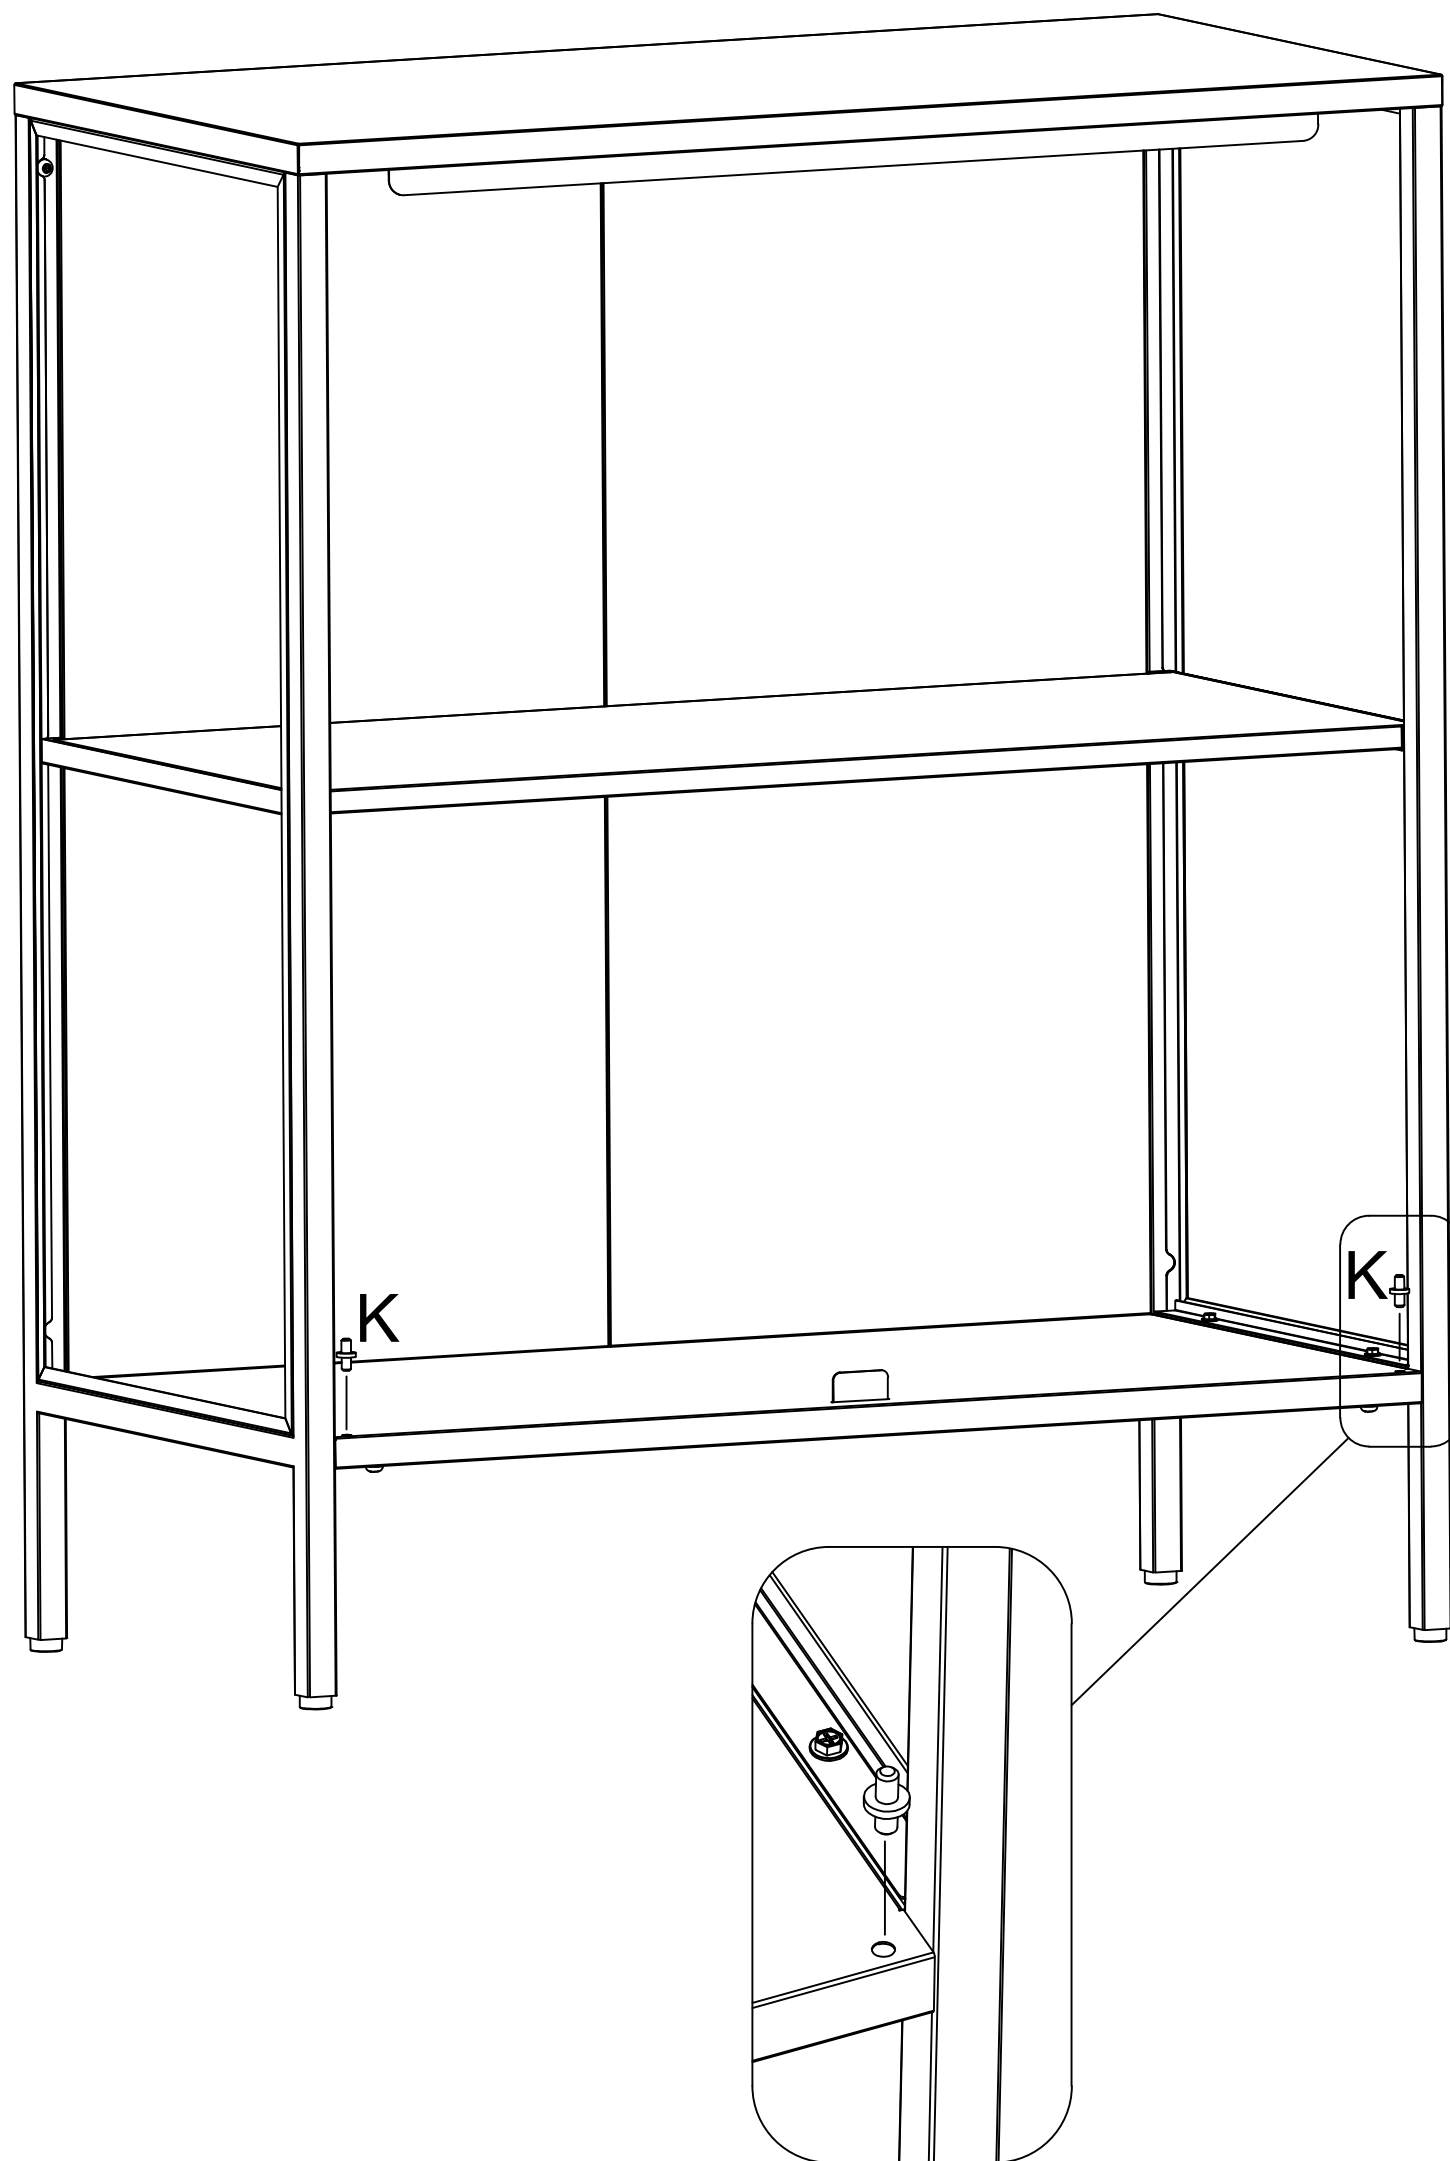

Newcastle low glass cabinet

			✓
①	1	960x400x60	
②	1	960x400x60	
③	1	802x402x60	
④	1	785x345x15	
⑤	1	760x400x20	
⑥	1	792x375.5x20	
⑦	1	792x375.5x20	
⑧	1	807x402x20.6	
⑨	1	807x390x20.6	

<p>A X 12</p>  <p>M6 X 12 mm</p>	<p>B X 1</p>  <p>4mm</p>	<p>C X 4</p>  <p>M8/Ø20mm</p>	<p>D X 10</p>  <p>M4 X 12 mm</p>	<p>E X 2</p>  <p>75x25x15mm</p>
<p>F X 2</p>  <p>Ø15 X 20 mm</p>	<p>G X 4</p>  <p>Ø13.5/M3.5mm</p>	<p>H X 3</p>  <p>M4X4.2mm</p>	<p>J X 5</p>  <p>M4 X 8 mm</p>	<p>K X 2</p>  <p>Ø6x20mm</p>

1

2

3

AX 4  M6 X 12 mm	BX 1  4mm
---	--

4

AX 2  M6 X 12 mm	BX 1  4mm	EX 1  75x25x15mm	DX 5  M4 X 12 mm
---	--	---	---

5

6

AX 2	BX 1	EX 1	DX 5	HX 3	JX 3
					
M6 X 12 mm	4mm	75x25x15mm	M4 X 12 mm	M4X4.2mm	M4 X 8 mm

7

8

9

FX 1	G X 2	J X 1
		
Ø15 X 20 mm	Ø13.5/M3.5mm	M4 X 8 mm

10

FX 1	G X 2	J X 1
		
Ø15 X 20 mm	Ø13.5/M3.5mm	M4 X 8 mm

11

13

14

15