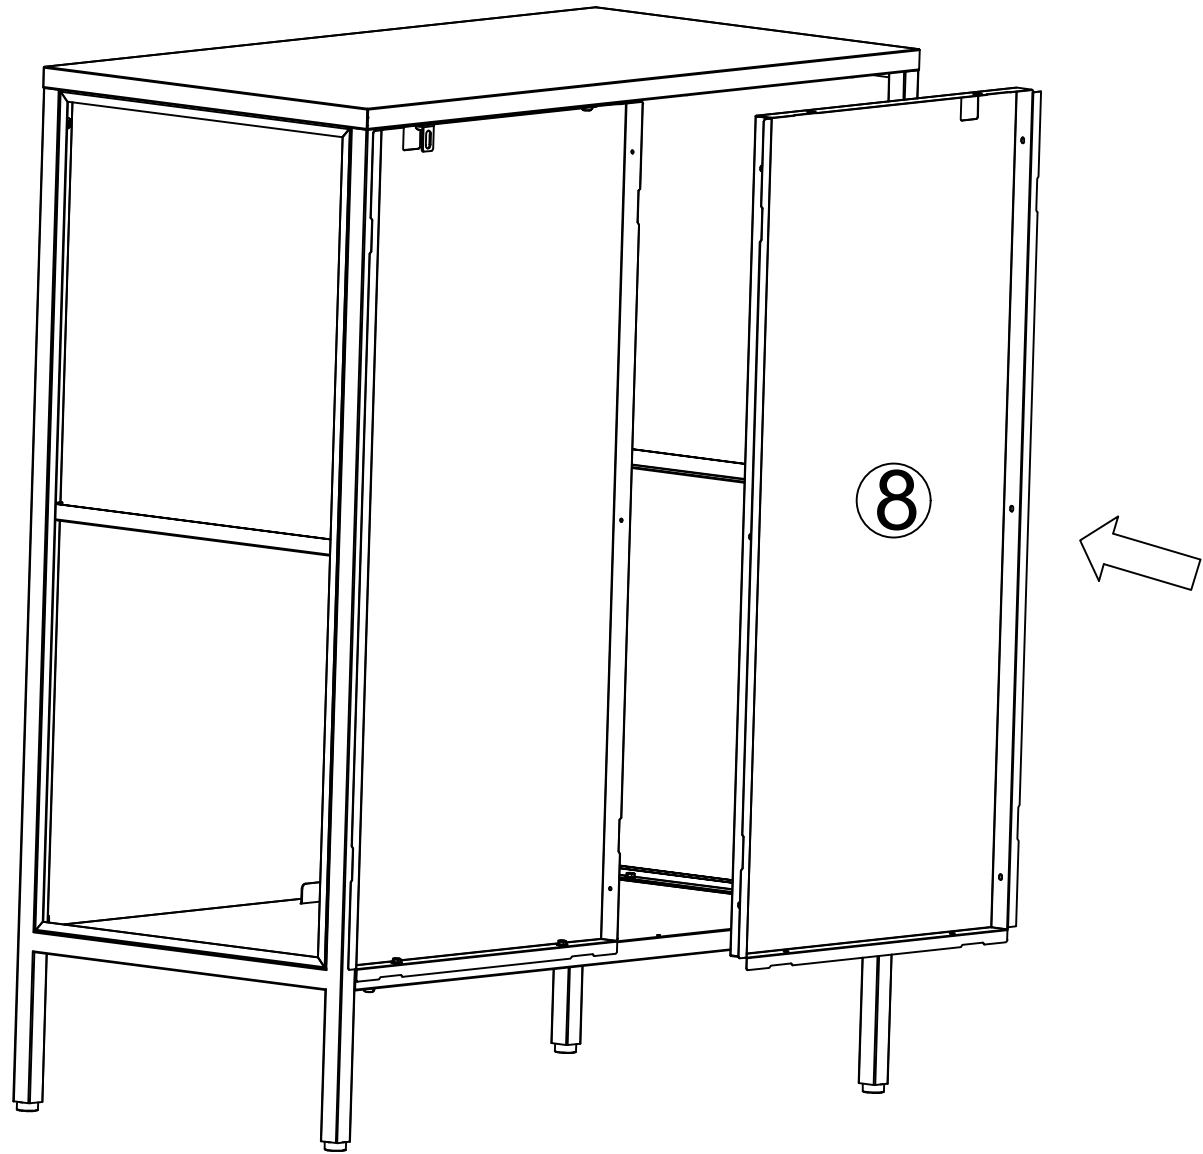

Newcastle low glass cabinet

			✓
①	1	960x400x60	
②	1	960x400x60	
③	1	802x402x60	
④	1	785x345x15	
⑤	1	760x400x20	
⑥	1	792x375.5x20	
⑦	1	792x375.5x20	
⑧	1	807x402x20.6	
⑨	1	807x390x20.6	

<p>A X 12</p>  <p>M6 X 12 mm</p>	<p>B X 1</p>  <p>4mm</p>	<p>C X 4</p>  <p>M8/Ø20mm</p>	<p>D X 10</p>  <p>M4 X 12 mm</p>	<p>E X 2</p>  <p>75x25x15mm</p>
<p>F X 2</p>  <p>Ø15 X 20 mm</p>	<p>G X 4</p>  <p>Ø13.5/M3.5mm</p>	<p>H X 3</p>  <p>M4X4.2mm</p>	<p>J X 5</p>  <p>M4 X 8 mm</p>	<p>K X 2</p>  <p>Ø6x20mm</p>

1

2

3

AX 4  M6 X 12 mm	BX 1  4mm
---	--

4

AX 2  M6 X 12 mm	BX 1  4mm	EX 1  75x25x15mm	DX 5  M4 X 12 mm
---	--	---	---

5

6