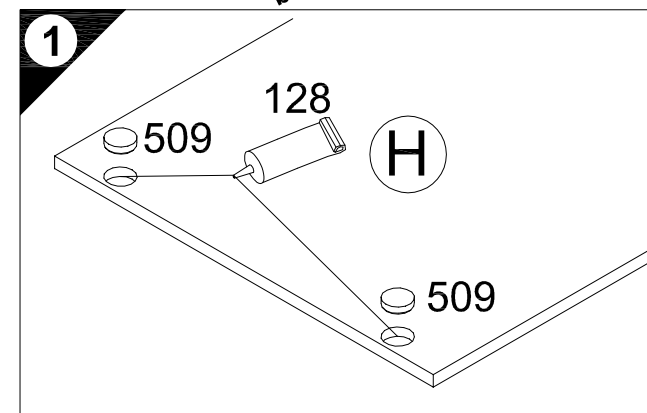

benelux@optifit.de

T 606-9 / T 606-6
T 606APL-9 / T 606APL-6
TL 606APL-9

Ersatzteile/Spare parts/pièces de rechange/Reserveonderdelen/Piezas de recambio/Ricambi/Запасные части/Części zamiennel/pótalkatrészek/Náhradní části/Nadomestni deli/varaosat/reservdelar

T 606-9	(H) E940611	(L) E946048	
T 606-6	(H) E980611	(L) E946048	
T 606APL-9	(H) E940611	(L) E946048	(P) E540103
T 606APL-6	(H) E980611	(L) E946048	(P) E441103
TL 606APL-9	(H) E940621	(L) E946048	(P) E540103 (Z) E947100