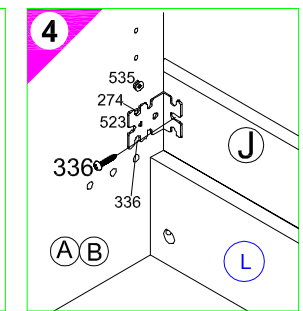

Montageanleitung

Service-Hotline
 01805-678101
 0,14€ pro Minute
 ++49 für Österreich
 Auslandstarif pro Minute
 service@optifit.de
 voor Nederland en België
 00800-40119350
 benelux@optifit.de

- 1 → 2 → 3 ...
- 1
 - 2x Nr.98
 - 2x 6,3x13 Nr.274
 - 4x Nr.535
 - 2x Nr.523
 - 2x 4x15 Nr.336
 - 4x Nr.89
 - 2
 - 2x Nr.76
 - 2x Ø8x30 Nr.80
 - 3
 - 4x Nr.536
 - 4
 - 2x 4x15 Nr.336
 - 5
 - 4x 4x30 Nr.164
 - 6
 - 2x 4x30 Nr.424

Ersatzteile/Spare parts/pièces de rechange/Reserveonderdelen/Piezas de recambio/Ricambi/Запасные части/Części zamiennie/pótkatkrészek/Náhradní části/Nadomestni deli/varaosat/reservdelar

60cm U634-9	(A) E961021	(B) E961022	(C2) E950223	(J) E940567	(L) E970973	(P) E540103
60cm UO634-9	(A) E961021	(B) E961022	(C2) E950223	(J) E940567	(L) E970973	