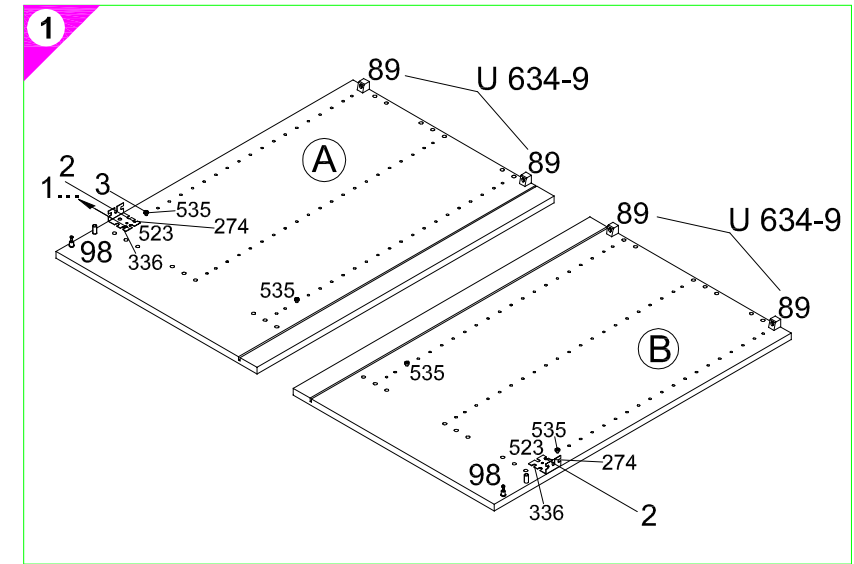

Montageanleitung

Service-Hotline
 01805-678101
 0,14€ pro Minute
 ++49 für Österreich
 Auslandstarif pro Minute
 service@optifit.de
 voor Nederland en België
 00800-40119350
 benelux@optifit.de

- 1 → 2 → 3 ...
- 1
 - 2x Nr.98
 - 2x 6,3x13 Nr.274
 - 4x Nr.535
 - 2x Nr.523
 - 2x 4x15 Nr.336
 - 4x Nr.89
 - 2
 - 2x Nr.76
 - 2x Ø8x30 Nr.80
 - 3
 - 4x Nr.536
 - 4
 - 2x 4x15 Nr.336
 - 5
 - 4x 4x30 Nr.164
 - 6
 - 2x 4x30 Nr.424

Ersatzteile/Spare parts/pièces de rechange/Reserveonderdelen/Piezas de recambio/Ricambi/Запасные части/Części zamiennie/pótkatkrészek/Náhradní části/Nadomestni deli/varaosat/reservdelar

60cm U634-9	(A) E961021	(B) E961022	(C2) E950223	(J) E940567	(L) E970973	(P) E540103
60cm UO634-9	(A) E961021	(B) E961022	(C2) E950223	(J) E940567	(L) E970973	