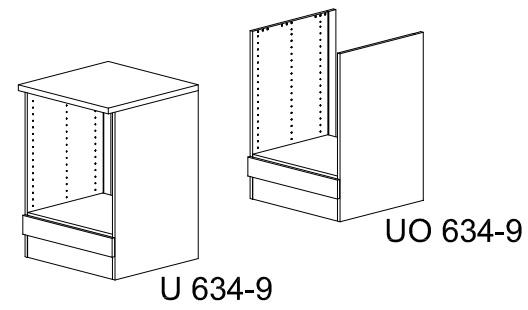

Montageanleitung

Service-Hotline
 01805-678101
 0,14€ pro Minute
 ++49 für Österreich
 Auslandstarif pro Minute
 service@optifit.de
 voor Nederland en België
 00800-40119350
 benelux@optifit.de

- 1 → 2 → 3 ...
- 1
 - 2x Nr.98
 - 2x 6,3x13 Nr.274
 - 4x Nr.535
 - 2x Nr.523
 - 2x 4x15 Nr.336
 - 4x Nr.89
 - 2
 - 2x Nr.76
 - 2x Ø8x30 Nr.80
 - 3
 - 4x Nr.536
 - 4
 - 2x 4x15 Nr.336
 - 5
 - 4x 4x30 Nr.164
 - 6
 - 2x 4x30 Nr.424