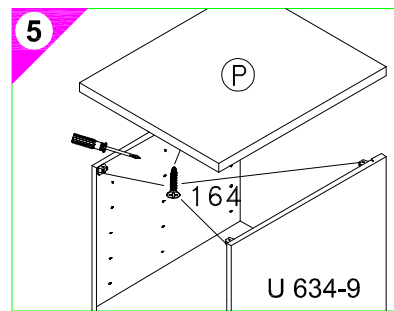

Ersatzteile/Spare parts/pièces de rechange/Reserveonderdelen/Piezas de recambio/Ricambi/Запасные части/Części zamiennie/pótkatkrészek/Náhradní části/Nadomestni deli/varaosat/reservdelar

60cm U634-9	(A) E961021	(B) E961022	(C2) E950223	(J) E940567	(L) E970973	(P) E540103
60cm UO634-9	(A) E961021	(B) E961022	(C2) E950223	(J) E940567	(L) E970973	