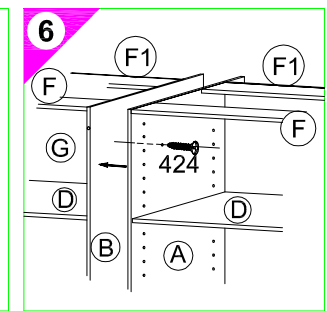

Ersatzteile/Spare parts/pièces de rechange/Reserveonderdelen/Piezas de recambio/Ricambi/Запасные части/Części zamiennie/pótkatkrészek/Náhradní části/Nadomestni deli/varaosat/reservdelar

60cm U634-9	(A) E961021	(B) E961022	(C2) E950223	(J) E940567	(L) E970973	(P) E540103
60cm UO634-9	(A) E961021	(B) E961022	(C2) E950223	(J) E940567	(L) E970973	