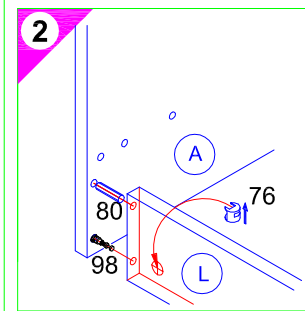

Montageanleitung

Service-Hotline
 01805-678101
 0,14€ pro Minute
 ++49 für Österreich
 Auslandstarif pro Minute
 service@optifit.de
 voor Nederland en België
 00800-40119350
 benelux@optifit.de

- 1 → 2 → 3 ...
- 1
 - 2x Nr.98
 - 2x 6,3x13 Nr.274
 - 4x Nr.535
 - 2x Nr.523
 - 2x 4x15 Nr.336
 - 4x Nr.89
 - 2
 - 2x Nr.76
 - 2x Ø8x30 Nr.80
 - 3
 - 4x Nr.536
 - 4
 - 2x 4x15 Nr.336
 - 5
 - 4x 4x30 Nr.164
 - 6
 - 2x 4x30 Nr.424

Ersatzteile/Spare parts/pièces de rechange/Reserveonderdelen/Piezas de recambio/Ricambi/Запасные части/Części zamiennie/pótkatkrészek/Náhradní části/Nadomestni deli/varaosat/reservdelar

60cm U634-9	(A) E961021	(B) E961022	(C2) E950223	(J) E940567	(L) E970973	(P) E540103
60cm UO634-9	(A) E961021	(B) E961022	(C2) E950223	(J) E940567	(L) E970973	