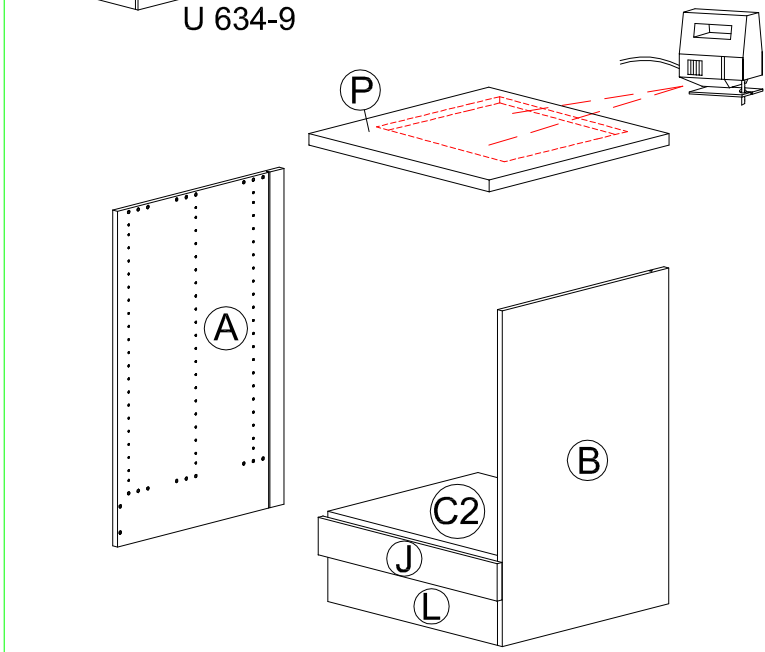

Montageanleitung

Service-Hotline
 01805-678101
 0,14€ pro Minute
 ++49 für Österreich
 Auslandstarif pro Minute
 service@optifit.de
 voor Nederland en België
 00800-40119350
 benelux@optifit.de

- 1 → 2 → 3 ...
- 1
 - 2x Nr.98
 - 2x 6,3x13 Nr.274
 - 4x Nr.535
 - 2x Nr.523
 - 2x 4x15 Nr.336
 - 4x Nr.89
 - 2
 - 2x Nr.76
 - 2x Ø8x30 Nr.80
 - 3
 - 4x Nr.536
 - 4
 - 2x 4x15 Nr.336
 - 5
 - 4x 4x30 Nr.164
 - 6
 - 2x 4x30 Nr.424

Ersatzteile/Spare parts/pièces de rechange/Reserveonderdelen/Piezas de recambio/Ricambi/Запасные части/Części zamiennie/pótkatkrészek/Náhradní části/Nadomestni deli/varaosat/reservdelar

60cm U634-9	(A) E961021	(B) E961022	(C2) E950223	(J) E940567	(L) E970973	(P) E540103
60cm UO634-9	(A) E961021	(B) E961022	(C2) E950223	(J) E940567	(L) E970973	