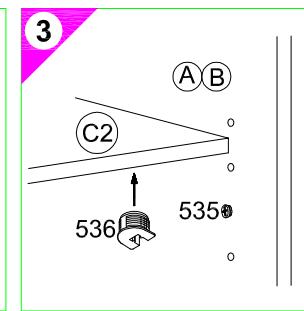

Montageanleitung

Service-Hotline
 01805-678101
 0,14€ pro Minute
 ++49 für Österreich
 Auslandstarif pro Minute
 service@optifit.de
 voor Nederland en België
 00800-40119350
 benelux@optifit.de

- 1 → 2 → 3 ...
- 1
 - 2x Nr.98
 - 2x 6,3x13 Nr.274
 - 4x Nr.535
 - 2x Nr.523
 - 2x 4x15 Nr.336
 - 4x Nr.89
 - 2
 - 2x Nr.76
 - 2x Ø8x30 Nr.80
 - 3
 - 4x Nr.536
 - 4
 - 2x 4x15 Nr.336
 - 5
 - 4x 4x30 Nr.164
 - 6
 - 2x 4x30 Nr.424

Ersatzteile/Spare parts/pièces de rechange/Reserveonderdelen/Piezas de recambio/Ricambi/Запасные части/Części zamiennie/pótkatkrészek/Náhradní části/Nadomestni deli/varaosat/reservdelar

60cm U634-9	(A) E961021	(B) E961022	(C2) E950223	(J) E940567	(L) E970973	(P) E540103
60cm UO634-9	(A) E961021	(B) E961022	(C2) E950223	(J) E940567	(L) E970973	