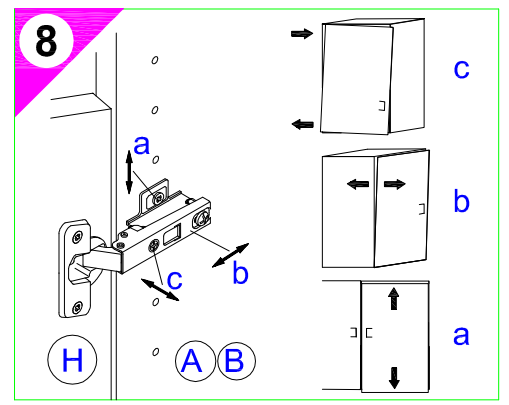

6 Holzunterlage verwenden!
Use a wooden base!
Utiliser un support en bois!
Houten onderlegger gebruiken!
¡Utilizar bases de madera!
Utilizzare una base di legno!
Применять деревянную подложку!
Używać podkładkę z drewna!
Alkalmazzon fa alátétet!
Použijte dřevěný podklad!
Uporabite leseno podlago!
Käytä puualustaa!
Använd ett träunderlag!