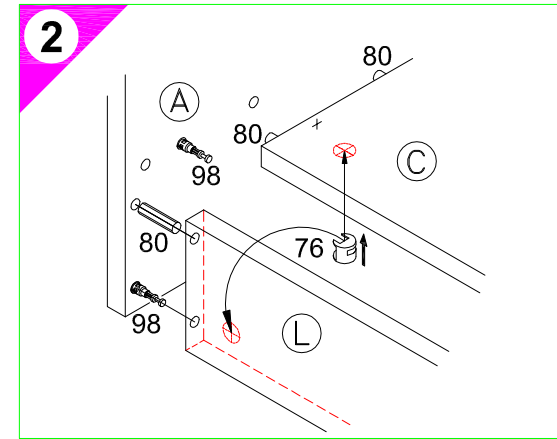

Montageanleitung

Service-Hotline
01805-678101
0,14€ pro Minute
++49 für Österreich
Auslandstarif pro Minute
service@optifit.de
voor Nederland en België
00800-40119350
benelux@optifit.de

30cm UO 306-9 30cm U 306-9
40cm UO 406-9 40cm U 406-9
50cm UO 506-9 50cm U 506-9
60cm UO 606-9 60cm U 606-9

- 1 → 2 → 3 ...
- 1 8x Nr.98
 - 2x Nr.367
 - 4x Nr.502
 - 4x 6.3x12.5 Nr.451
 - 2x Nr.89
 - 6x Nr.76
 - 12x Ø8x30 Nr.80
 - 2x Nr.76
 - 2x Ø8x30 Nr.80
 - 16x Nr.204
 - 2x Nr.365
 - 4x 4x30 Nr.164
 - 2x Nr.424