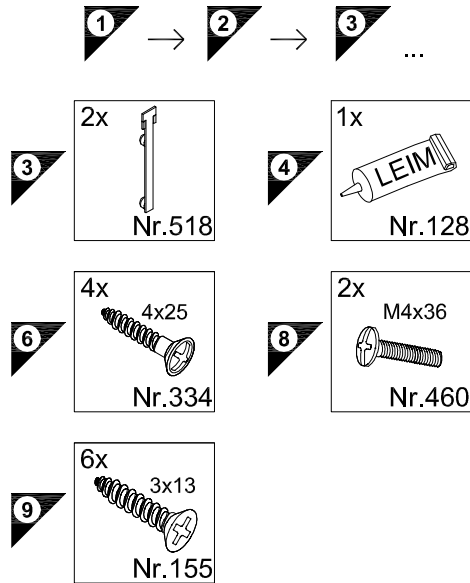

Montageanleitung

Service-Hotline
01805-678101

0,14€ pro Minute

++49 für Österreich

Auslandstarif pro Minute

service@optifit.de

voor Nederland en België

00800-40119350

benelux@optifit.de

Ersatzteile/Spare parts/pièces de rechange/Reserveonderdelen/Piezas de recambio/Ricambi/Запасные части/Części zamiennelpótkatrészek/Náhradní části/Nadomestni deli/varaosat/reservdelar

SK 30	Q E945400	Q1 E945400	R E970153	T E946151	T1 E946150	U E945405	U1 E945405
SK 40	Q E945400	Q1 E945400	R E970152	T E946151	T1 E946150	U E945406	U1 E945406
SK 50	Q E945400	Q1 E945400	R E970151	T E946151	T1 E946150	U E945407	U1 E945407
SK 60	Q E945400	Q1 E945400	R E970150	T E946151	T1 E946150	U E945408	U1 E945408