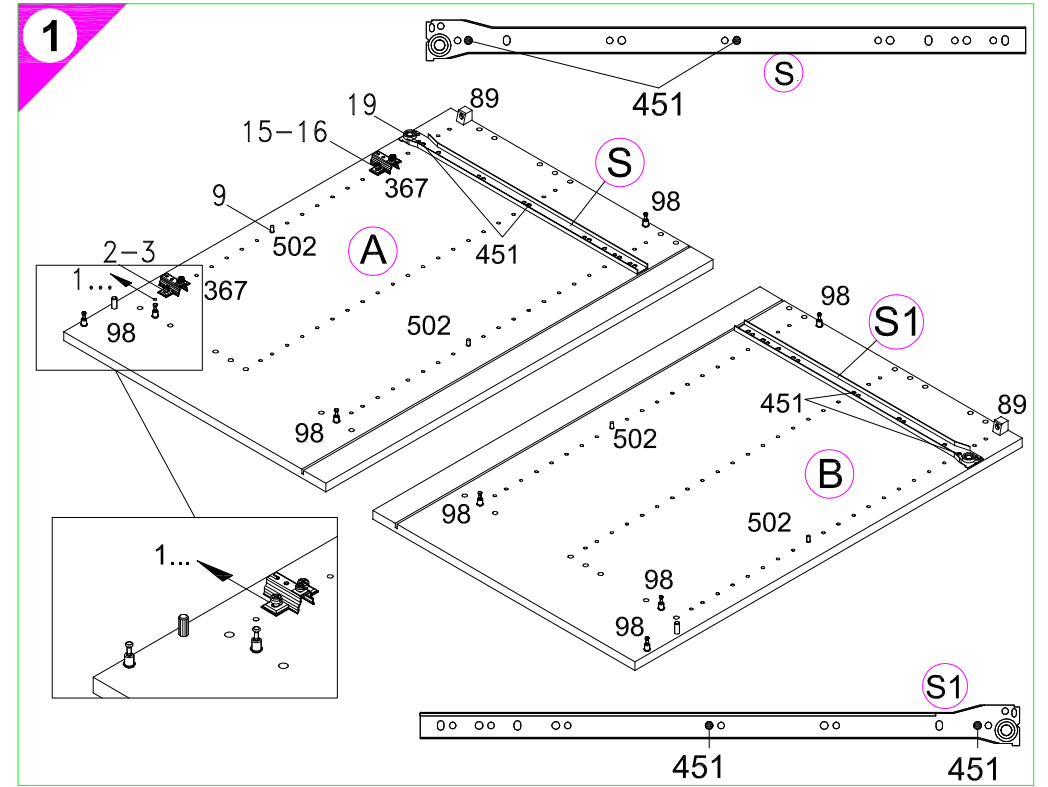

Montageanleitung

Service-Hotline
01805-678101
0,14€ pro Minute
++49 für Österreich
Auslandstarif pro Minute
service@optifit.de
voor Nederland en België
00800-40119350
benelux@optifit.de

30cm UO 306-9 30cm U 306-9
40cm UO 406-9 40cm U 406-9
50cm UO 506-9 50cm U 506-9
60cm UO 606-9 60cm U 606-9

- 1 → 2 → 3 ...
- 1 8x Nr.98
 - 2x Nr.367
 - 4x Nr.502
 - 4x 6.3x12.5 Nr.451
 - 2x Nr.89
 - 6x Nr.76
 - 12x Ø8x30 Nr.80
 - 2x Nr.76
 - 2x Ø8x30 Nr.80
 - 16x Nr.204
 - 2x Nr.365
 - 4x 4x30 Nr.164
 - 2x Nr.424