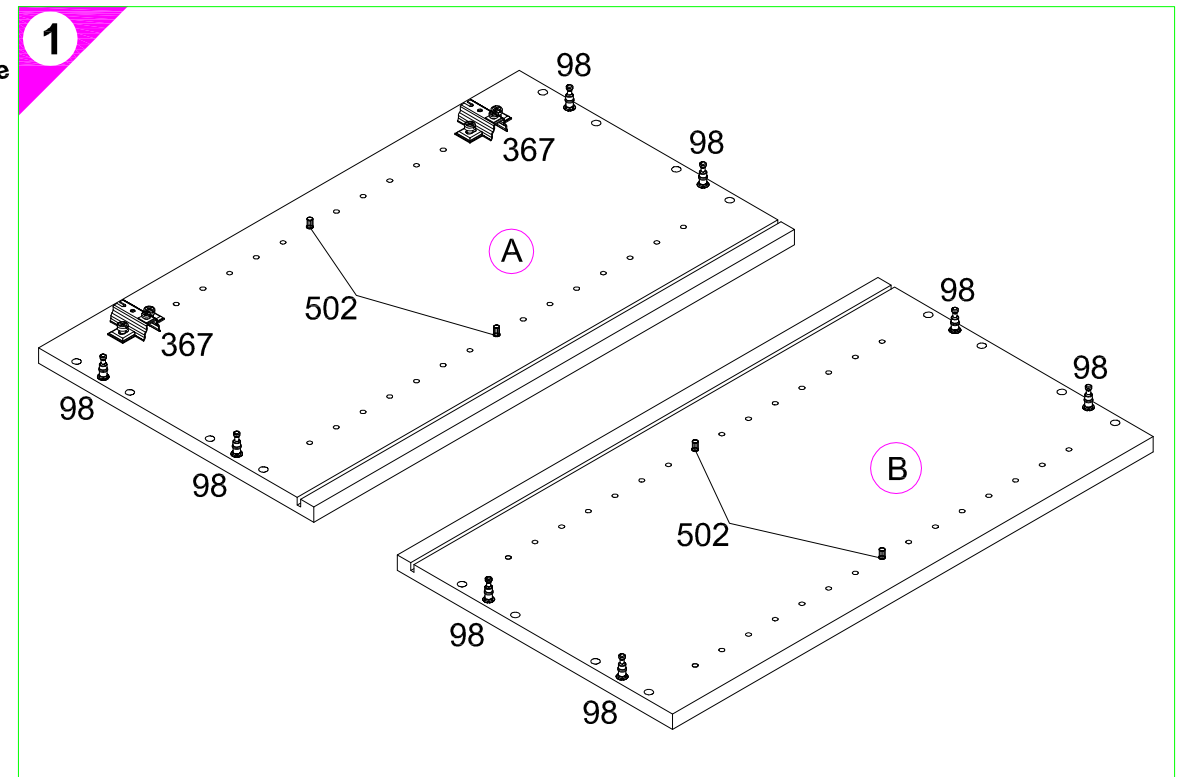

Service-Hotline
01805-678101
0,14€ pro Minute
++49 für Österreich
Auslandstarif pro Minute
service@optifit.de
voor Nederland en België
00800-40119350
benelux@optifit.de

Montageanleitung

Untergrund und Befestigungsmittel auf Eignung prüfen!
Check substructure and fixings for suitability!
Contrôler si le support et les moyens de fixation sont bien adéquats!
Ondergrond en bevestigingsmateriaal op functionaliteit controleren!
¡Comprobar el suelo y los medios de fijación en cuanto a su aptitud!
Controllare l'idoneità del fondo e del materiale di fissaggio!
Основа и крепежный материал проверить на пригодность!
Podłoże oraz materiały do zamocowania sprawdzić na ich przydatność!
Az alapelületet és a rögzítő anyagokat megfelelőség szempontjából ellenőrizni kell!
Prezkoušejte podklad a vhodnost upevňovacích prostředků!
Preverite, če se ujemajo spodnja stran in pritrdilna sredstva!
Tarkista alustan ja kiinnittimen sopivuus.
Kontrollera att underlaget och fästmedlen är lämpliga!

Ersatzteile/Spare parts/pièces de rechange/Reserveonderdelen/Piezas de recambio/Ricambi/Запасные части/Części zamiennel/pótalkatrészek/Náhradní části/Nadomestni deli/varaosat/reservdelar

30cm O306-6/-9	(A) E940036	(B) E940036	(C) E941236	(D) E940336	(G) E971015	(H) E980614	50cm OG506-9	(A) E940036	(B) E940036	(C) E941234	(D) E940334	(G) E970032	(H) E940647
40cm O406-6/-9	(A) E940036	(B) E940036	(C) E941235	(D) E940335	(G) E971014	(H) E980613							
50cm O500/O506-6...	(A) E940036	(B) E940036	(C) E941234	(D) E940334	(G) E970032	(H) E980612							
60cm O600/O606-6...	(A) E940036	(B) E940036	(C) E941233	(D) E940333	(G) E971012	(H) E980611							
50cm OG556-6/-9	(A) E940036	(B) E940036	(C) E941234	(D) E940334	(G) E970032	(H) E940647							