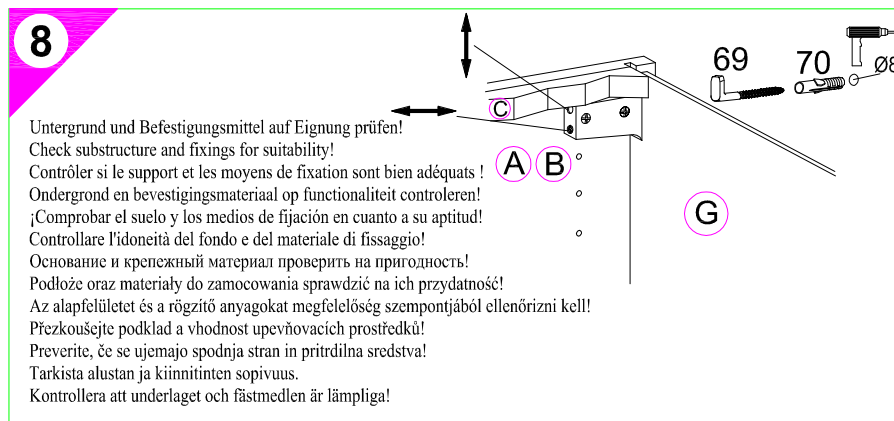

Service-Hotline
01805-678101
0,14€ pro Minute
++49 für Österreich
Auslandstarif pro Minute
service@optifit.de
voor Nederland en België
00800-40119350
benelux@optifit.de

Montageanleitung

Untergrund und Befestigungsmittel auf Eignung prüfen!
Check substructure and fixings for suitability!
Contrôler si le support et les moyens de fixation sont bien adéquats!
Ondergrond en bevestigingsmateriaal op functionaliteit controleren!
¡Comprobar el suelo y los medios de fijación en cuanto a su aptitud!
Controllare l'idoneità del fondo e del materiale di fissaggio!
Основа и крепежный материал проверить на пригодность!
Podłoże oraz materiały do zamocowania sprawdzić na ich przydatność!
Az alapelületet és a rögzítő anyagokat megfelelőség szempontjából ellenőrizni kell!
Prezkoušejte podklad a vhodnost upevňovacích prostředků!
Preverite, če se ujemajo spodnja stran in pritrdilna sredstva!
Tarkista alustan ja kiinnittimen sopivuus.
Kontrollera att underlaget och fästmedlen är lämpliga!