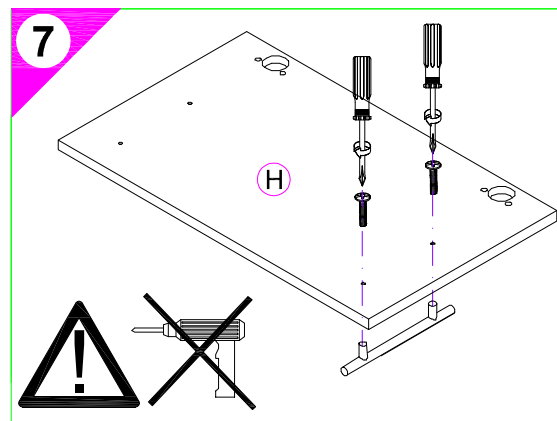

Service-Hotline
01805-678101
0,14€ pro Minute
++49 für Österreich
Auslandstarif pro Minute
service@optifit.de
voor Nederland en België
00800-40119350
benelux@optifit.de

Montageanleitung

Untergrund und Befestigungsmittel auf Eignung prüfen!
Check substructure and fixings for suitability!
Contrôler si le support et les moyens de fixation sont bien adéquats!
Ondergrond en bevestigingsmateriaal op functionaliteit controleren!
¡Comprobar el suelo y los medios de fijación en cuanto a su aptitud!
Controllare l'idoneità del fondo e del materiale di fissaggio!
Основа и крепежный материал проверить на пригодность!
Podłoże oraz materiały do zamocowania sprawdzić na ich przydatność!
Az alapelületet és a rögzítő anyagokat megfelelőség szempontjából ellenőrizni kell!
Prezkoušejte podklad a vhodnost upevňovacích prostředků!
Preverite, če se ujemajo spodnja stran in pritrdilna sredstva!
Tarkista alustan ja kiinnittimen sopivuus.
Kontrollera att underlaget och fästmedlen är lämpliga!

Ersatzteile/Spare parts/pièces de rechange/Reserveonderdelen/Piezas de recambio/Ricambi/Запасные части/Części zamiennel/pótalkatrészek/Náhradní části/Nadomestni deli/varaosat/reservdelar

30cm O306-6/-9	(A) E940036	(B) E940036	(C) E941236	(D) E940336	(G) E971015	(H) E980614	50cm OG506-9	(A) E940036	(B) E940036	(C) E941234	(D) E940334	(G) E970032	(H) E940647
40cm O406-6/-9	(A) E940036	(B) E940036	(C) E941235	(D) E940335	(G) E971014	(H) E980613							
50cm O500/O506-6...	(A) E940036	(B) E940036	(C) E941234	(D) E940334	(G) E970032	(H) E980612							
60cm O600/O606-6...	(A) E940036	(B) E940036	(C) E941233	(D) E940333	(G) E971012	(H) E980611							
50cm OG556-6/-9	(A) E940036	(B) E940036	(C) E941234	(D) E940334	(G) E970032	(H) E940647							