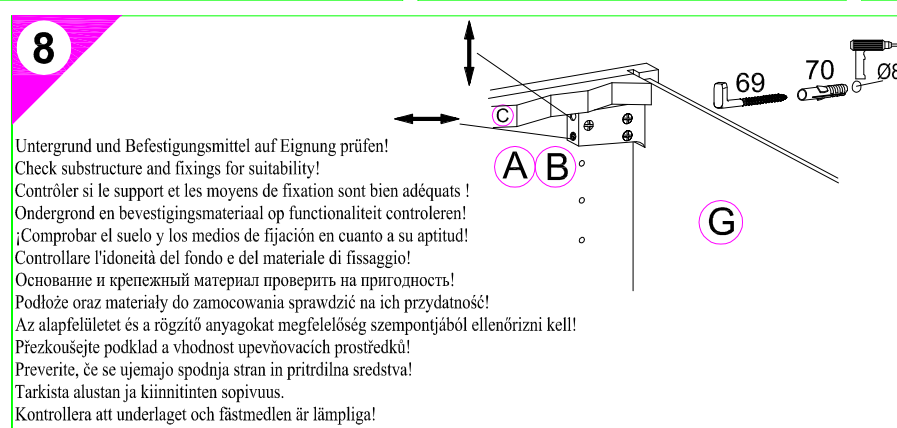

Montageanleitung

Service-Hotline
01805-678101
 0,14€ pro Minute
++49 für Österreich
 Auslandstarif pro Minute
service@optifit.de
 voor Nederland en België
00800-40119350
benelux@optifit.de

- 1 → 2 → 3 ...
- 1 8x Nr.98
 - 4x Nr.367
 - 4x Nr.502
 - 1x Nr.510
 - 2x Ø8x30 Nr.80
 - 1x Nr.128
 - 2x Nr.76
 - 2x 7x42 Nr.78
 - 2x Nr.112
 - 2x Ø8/Ø13 Nr.104
 - 16x Ø8x30 Nr.80
 - 4x Nr.146
 - 16x Nr.204
 - 2x Nr.277
 - 6x 4x30 Nr.164
 - 4x Nr.365
 - 2x 5,2x55 Nr.69
 - 2x Ø8x40 Nr.70
 - 2x 4x30 Nr.424