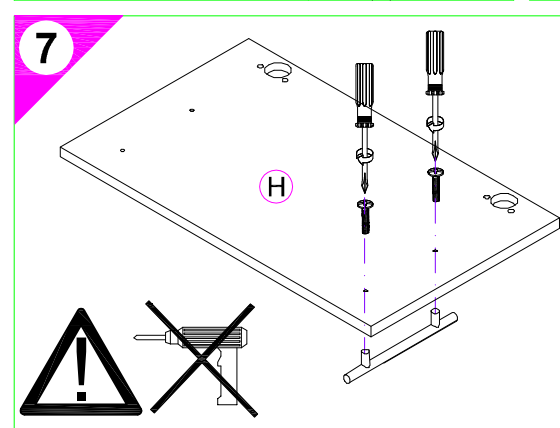

Montageanleitung

Service-Hotline
01805-678101
 0,14€ pro Minute
++49 für Österreich
 Auslandstarif pro Minute
service@optifit.de
 voor Nederland en België
00800-40119350
benelux@optifit.de

- 1 → 2 → 3 ...
- 1 8x Nr.98
 - 4x Nr.367
 - 4x Nr.502
 - 1x Nr.510
 - 2x Ø8x30 Nr.80
 - 1x Nr.128
 - 2x Nr.76
 - 2x 7x42 Nr.78
 - 2x Nr.112
 - 2x Ø8/Ø13 Nr.104
 - 16x Ø8x30 Nr.80
 - 4x Nr.146
 - 16x Nr.204
 - 2x Nr.277
 - 6x 4x30 Nr.164
 - 4x Nr.365
 - 2x 5,2x55 Nr.69
 - 2x Ø8x40 Nr.70
 - 2x 4x30 Nr.424

Ersatzteile/Spare parts/pièces de rechange/Reserveonderdelen/Piezas de recambio/Ricambi/Запасные части/Części zamiennepótalkatrészek/Náhradní části/Nadomestni deli/varaosat/reservdelar

80cm O806-6	(A) E940036	(B) E940036	(C) E941232	(D) E940332	(E) E940100	(G) E971009	(H) E980613
100cm O100-6/O106-6	(A) E940036	(B) E940036	(C) E942231	(D) E941331	(E) E940100	(G) E971026	(H) E980612
100cm OG156-6	(A) E940036	(B) E940036	(C) E942231	(D) E941331	(E) E940100	(G) E971026	(H) E940647
100cm OG106-9	(A) E940036	(B) E940036	(C) E942231	(D) E941331	(E) E940100	(G) E971026	(H) E940647