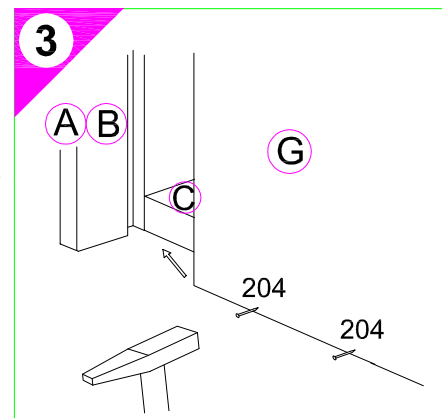

Montageanleitung

Service-Hotline
01805-678101
 0,14€ pro Minute
++49 für Österreich
 Auslandstarif pro Minute
service@optifit.de
 voor Nederland en België
00800-40119350
benelux@optifit.de

- 1 → 2 → 3 ...
- 1 8x Nr.98
 - 4x Nr.367
 - 4x Nr.502
 - 1x Nr.510
 - 2x Ø8x30 Nr.80
 - 1x Nr.128
 - 2x Nr.76
 - 2x 7x42 Nr.78
 - 2x Nr.112
 - 2x Ø8/Ø13 Nr.104
 - 16x Ø8x30 Nr.80
 - 4x Nr.146
 - 16x Nr.204
 - 2x Nr.277
 - 6x 4x30 Nr.164
 - 4x Nr.365
 - 2x 5,2x55 Nr.69
 - 2x Ø8x40 Nr.70
 - 2x 4x30 Nr.424