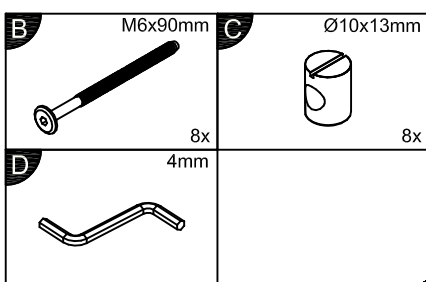

EE **Montaazijuhend**
NA.019.14

FI **Asennusohjeet**
NA.019.14

GB **Assembly instructions**
NA.019.14

RU **Инструкция по монтажу**
NA.019.14

0
10
20
30
40
50
60
70
80
90
100
110
120
130
140
150
160
170
180
190
200

A	Ø8x35mm	B	M6x90mm	C	Ø10x13mm	D	4mm	E	Ø3.5x30mm
									
	8x		12x		12x		1x		6x

1

2

3