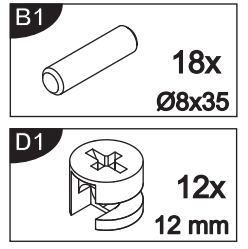

# Art. Nr. 42424958, 88432927 (20177953, 78780531)3,4-6

- |           |                                    |           |                                |
|-----------|------------------------------------|-----------|--------------------------------|
| <b>D</b>  | <b>Montageanleitung</b>            | <b>GB</b> | <b>Assembly instructions</b>   |
| <b>FR</b> | <b>Notice de montage</b>           | <b>IT</b> | <b>Istruzioni di montaggio</b> |
| <b>NL</b> | <b>Handleiding voor de montage</b> | <b>PL</b> | <b>Instrukcja montażu</b>      |
| <b>CZ</b> | <b>Montážní návod</b>              | <b>SK</b> | <b>Návod na montáž</b>         |
| <b>HU</b> | <b>Szerelési útmutató</b>          | <b>RO</b> | <b>Instrucțiuni de montaj</b>  |
| <b>TR</b> | <b>Montaj talimatı</b>             | <b>RU</b> | <b>Инструкция по монтажу</b>   |

Typ • Type • Tip •  
Típus • Tipo • Тип

1

2

3

F2 8x  
Ø3.5x15

W1 4x  
310 mm

4

P16 2x