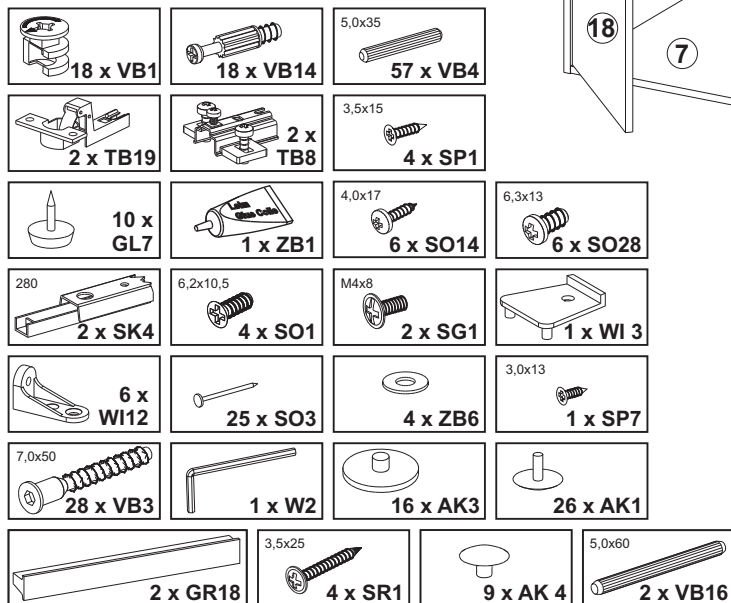

Montageanleitung
Assembly instruction
Instructions de montage
Instrucciones de montaje
Istruzioni per il montaggio
Руководство по монтажу
Instrukcja montażu
Montážní návod
Návod na montáž
Szerelési utasítás
Инструкция за монтаж
Kurulum Talimatları
Navodilo za montažo
Montagehandleiding
A s e n n u s o h j e
Upute o montaži
Instrucțiuni de montaj
Monteringsveiledning

إرشادات التركيب

Monteringsvejledning
Instruções de montagem
Monteringsanvisning

Beschläge / fittings / Ferrures pour meubles / Herrajes / Guarnizioni / Крепления / Okucia / Kování /Kovanie / Vasalások / обков / Parçaları /okovje / Hang- en sluitwerk / helat / Oblo-ge / armături, balamale / Beslag / بعض التركيبات / Beslag / Guarnições / Beslag

BOLTON
Art.-Nr. 3006-001

Sie benötigen:
You need:
Vous avez besoin de:
Necesita:
Le servono :
Вам потребуются:
Potrebujete:
Tarvitset:
Aveți nevoie de :
Du behøver:
سوف تحتاج إلى:

Potrzebne są:
Potřebujete:
Potrebujete:
Szükséges eszközök:
На Вас са Ви нужни:
Ihtiyacınız:
U hebt nodig:
Trebate:
Du skal bruge:
Necesita de:
Du behöver: