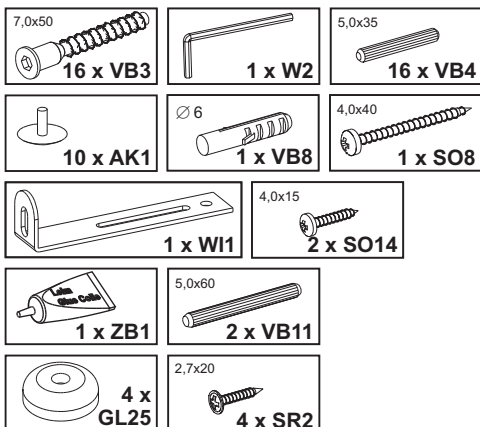

Montageanleitung
Assembly instruction
Instructions de montage
Instrucciones de montaje
Istruzioni per il montaggio
Руководство по монтажу
Instrukcja montażu
Montážní návod
Návod na montáž
Szerelési utasítás
Инструкция за монтаж
Kurulum Talimatları
Navodilo za montažo
Montagehandleiding
A s e n n u s o h j e
Upute o montaži
Instrucțiuni de montaj
Monteringsveiledning

إرشادات التركيب

Monteringsvejledning
Instruções de montagem
Monteringsanvisning

Beschläge / fittings / Ferrures pour meubles / Herrajes / Guarnizioni / Крепления / Okucia / Kováni /Kovanie / Vasalások / обков / Parçaları /okovje / Hang-en sluitwerk / helat / Oblo-ge / armături, balamale / Beslag / بعض التركيبات / Beslag / Guarnições / Beslag