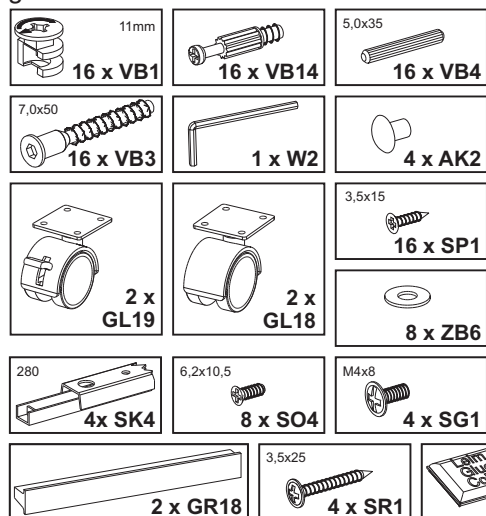

Montageanleitung
Assembly instructions
Instructions de montage
Instrucciones de montaje
Istruzioni per il montaggio
Инструкция для монтажа
Instrukcja montażu
Montážní návod
Návod na montáž
Szerelési utasítás
Инструкция за монтаж
Kurulum Talimatları
Navodilo za montažo
Montagehandleiding
A s e n n u s o h j e
Upute o montaži

PIA
Art.-Nr. 646-001

Beschläge / fittings / Ferrures pour meubles / Herrajes / Guarnizioni / Железные оправы для мебели / Kování / Kování / Kovanie / Vasalások / обков / Parçaları / okovje / Hang- en sluitwerk / helat / Obloge

B

1

2

C

 4 x AK2	 280 4x SK4	 6,2x10,5 8 x SO4	 8 x ZB6	 11mm 16 x VB1	 5,0x35 16 x VB4
---	--	--	---	---	---

1

3x

2