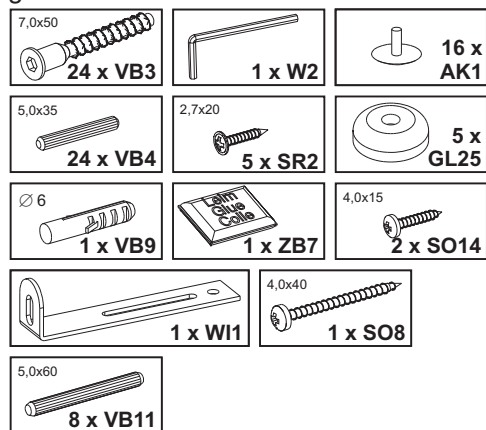

Montageanleitung
Assembly instructions
Instructions de montage
Instrucciones de montaje
Istruzioni per il montaggio
Инструкция для монтажа
Instrukcja montażu
Montážní návod
Návod na montáž
Szerelési utasítás
Инструкция за монтаж
Kurulum Talimatları
Navodilo za montažo
Montagehandleiding
A s e n n u s o h j e
Upute o montaži

MEGA 5
Art.-Nr. 248-005

Beschläge / fittings / Ferrures pour meubles / Herrajes / Guarnizioni / Железные оправы для мебели / Okucia / Kování / Kovanie / Vasalások / обков / Parçaları / okovje / Hang- en sluitwerk / helat / Obloge

A

5,0x60
8 x VB11

5,0x35
24 x VB4

ZB7

B

C

D