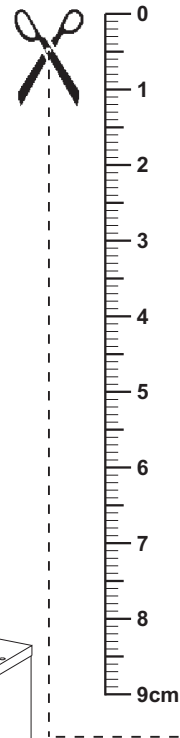

Montageanleitung
Assembly instructions
Instructions de montage
Instrucciones de montaje
Istruzioni per il montaggio
Инструкция для монтажа
Instrukcja montażu
Montážní návod
Návod na montáž
Szerelési utasítás
Инструкция за монтаж
Kurulum Talimatları
Navodilo za montažo
Montagehandleiding
A s e n n u s o h j e
Upute o montaži

MEGA 5
Art.-Nr. 248-005

Beschläge / fittings / Ferrures pour meubles / Herrajes / Guarnizioni / Железные оправы для мебели / Okucia / Kování / Kovanie / Vasalások / обков / Parçaları / okovje / Hang- en sluitwerk / helat / Obloge

A

5,0x60
8 x VB11

5,0x35
24 x VB4

ZB7

B

C

D