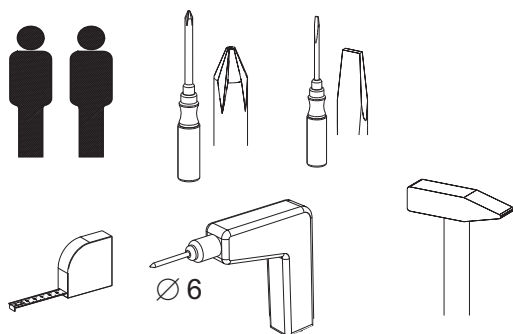

MEGA 5
Art.-Nr. 248-005

Beschläge / fittings / Ferrures pour meubles / Herrajes / Guarnizioni / Железные оправы для мебели / Okucia / Kování / Kovanie / Vasalások / обков / Parçaları / okovje / Hang- en sluitwerk / helat / Obloge

A

5,0x60
8 x VB11

5,0x35
24 x VB4

ZB7

B

C

D