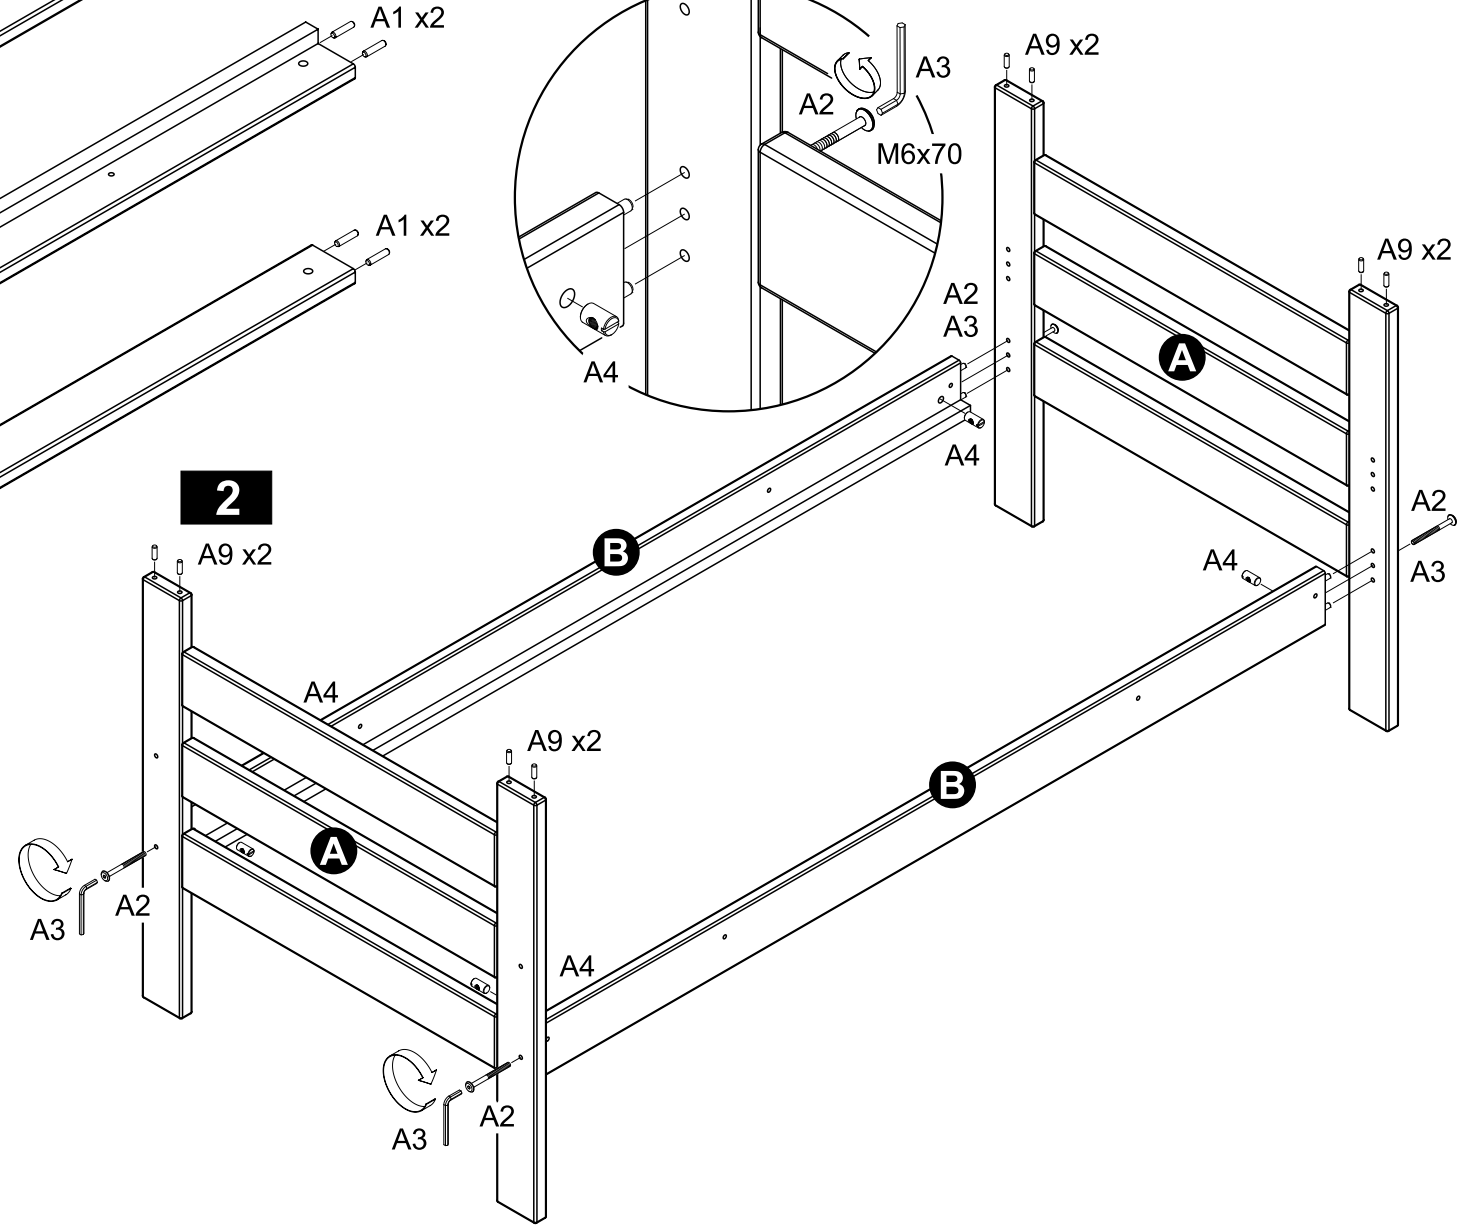

**6**

VALIGE TEILE SOBIV  
REDELI PAIGUTUS

7

8

A7 x4  
A6 x4  
M6x80mm