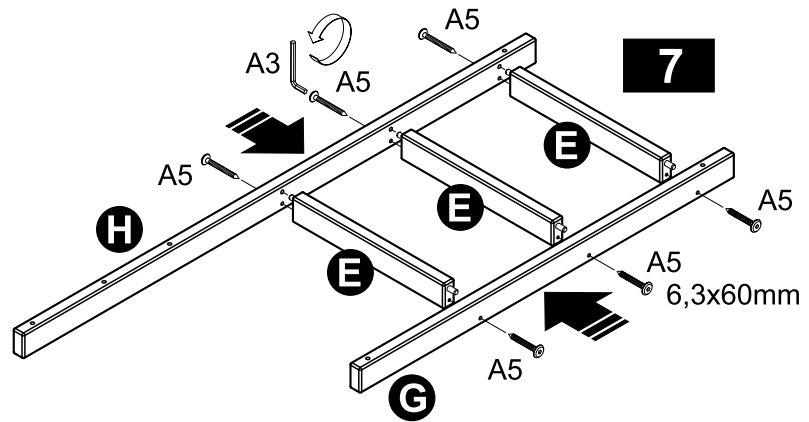

**6**

VALIGE TEILE SOBIV  
REDELI PAIGUTUS

7

8

A7 x4  
A6 x4  
M6x80mm