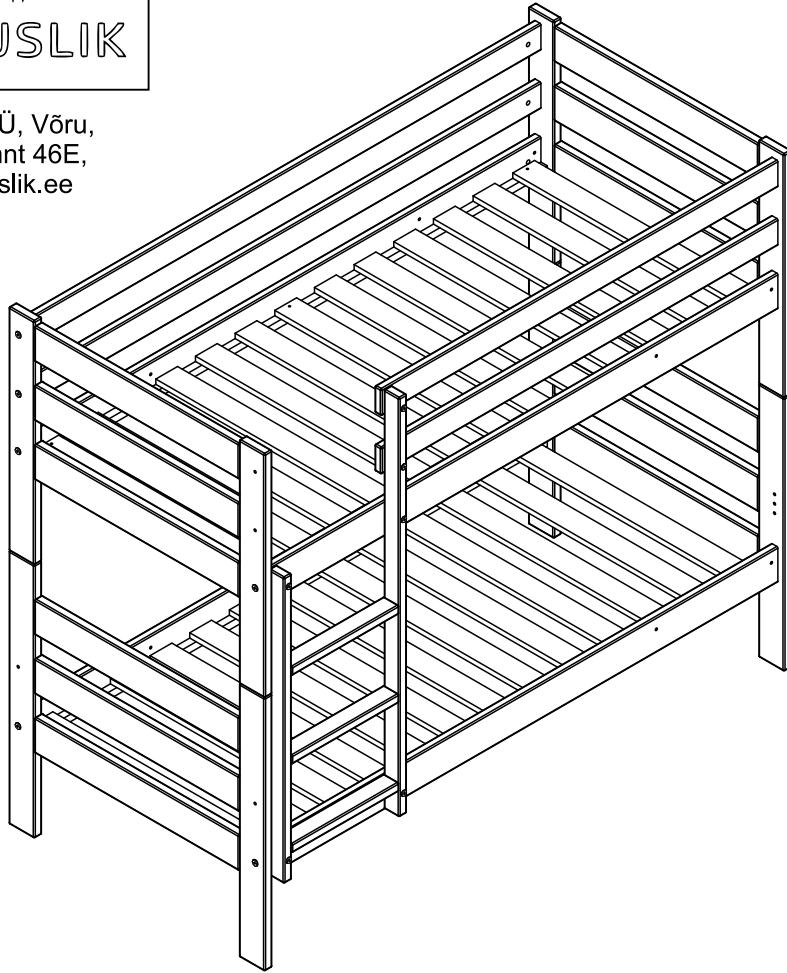

PUUSLIK

Puuslik OÜ, Võru,
Tallinna mnt 46E,
info@puuslik.ee
5213107
5062285

1

A1 x34 8x40	A2 x14 M6x70				
A3 x1	A4 x14	A5 x6 6,3x60	A6 x6 M6x80	A7 x6	A8 x12 3,5x30
		A9 x8 8x20