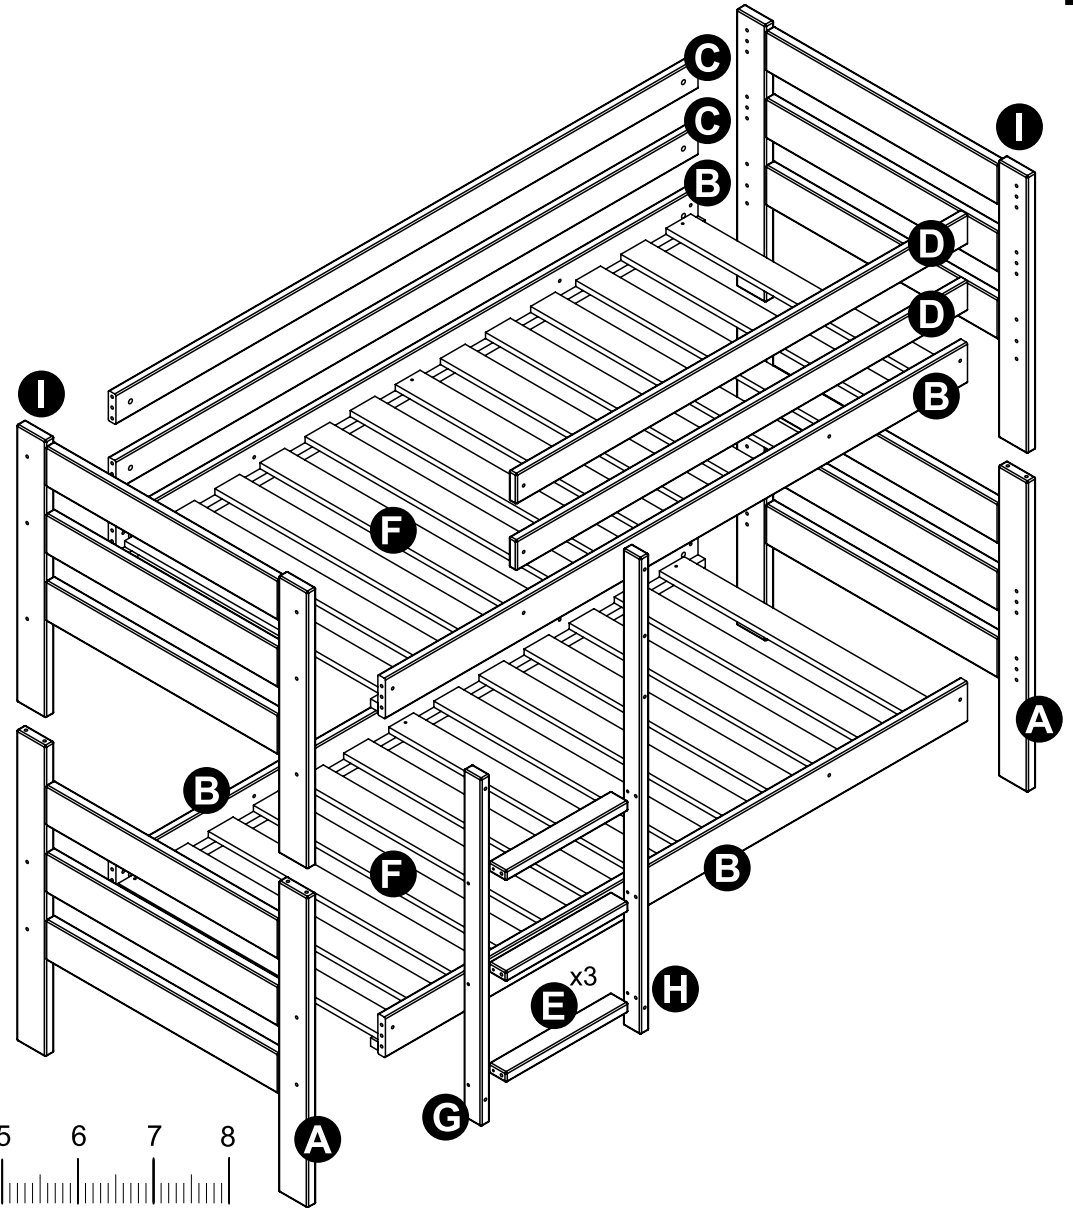

PUUSLIK

Puuslik OÜ, Võru,
Tallinna mnt 46E,
info@puuslik.ee
5213107
5062285

1

A1 x34 8x40	A2 x14 M6x70				
A3 x1	A4 x14	A5 x6 6,3x60	A6 x6 M6x80	A7 x6	A8 x12 3,5x30
		A9 x8 8x20