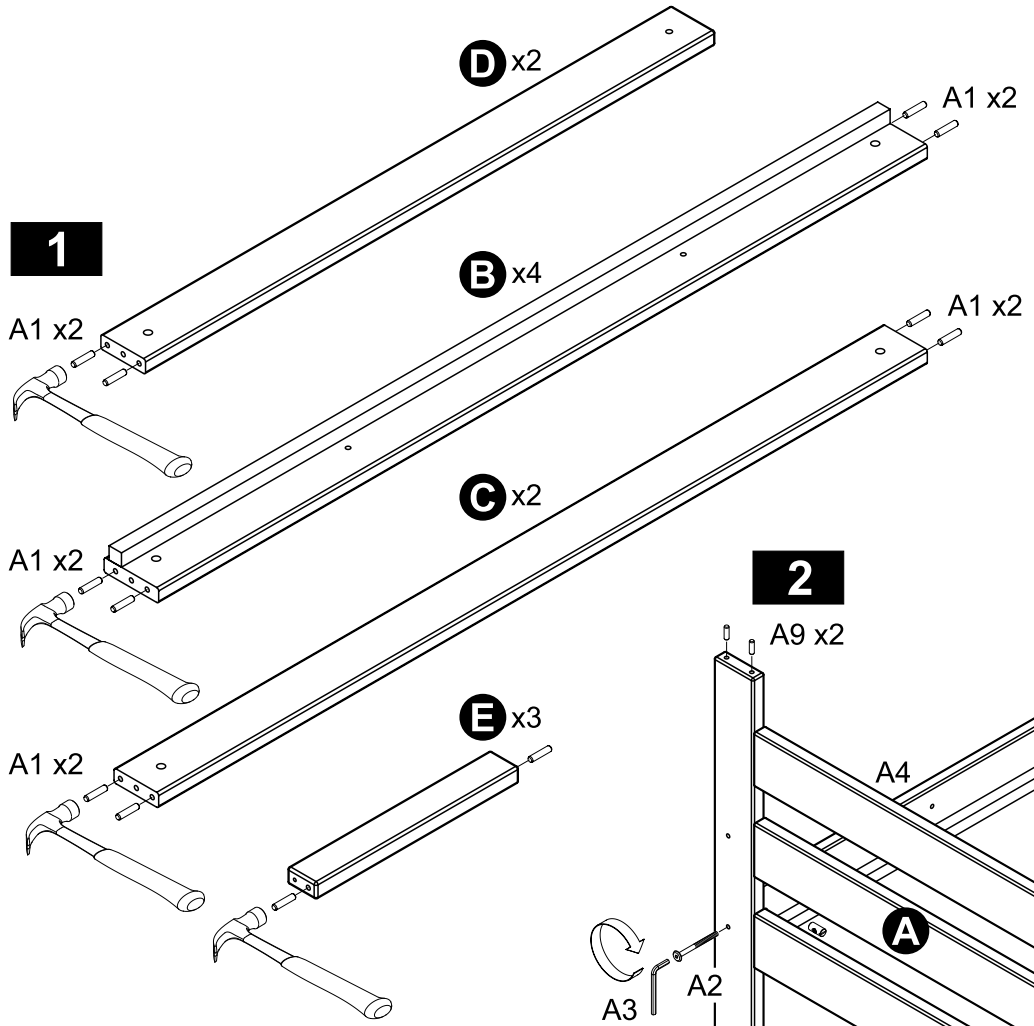

**6**

VALIGE TEILE SOBIV  
REDELI PAIGUTUS

7

8

A7 x4  
A6 x4  
M6x80mm