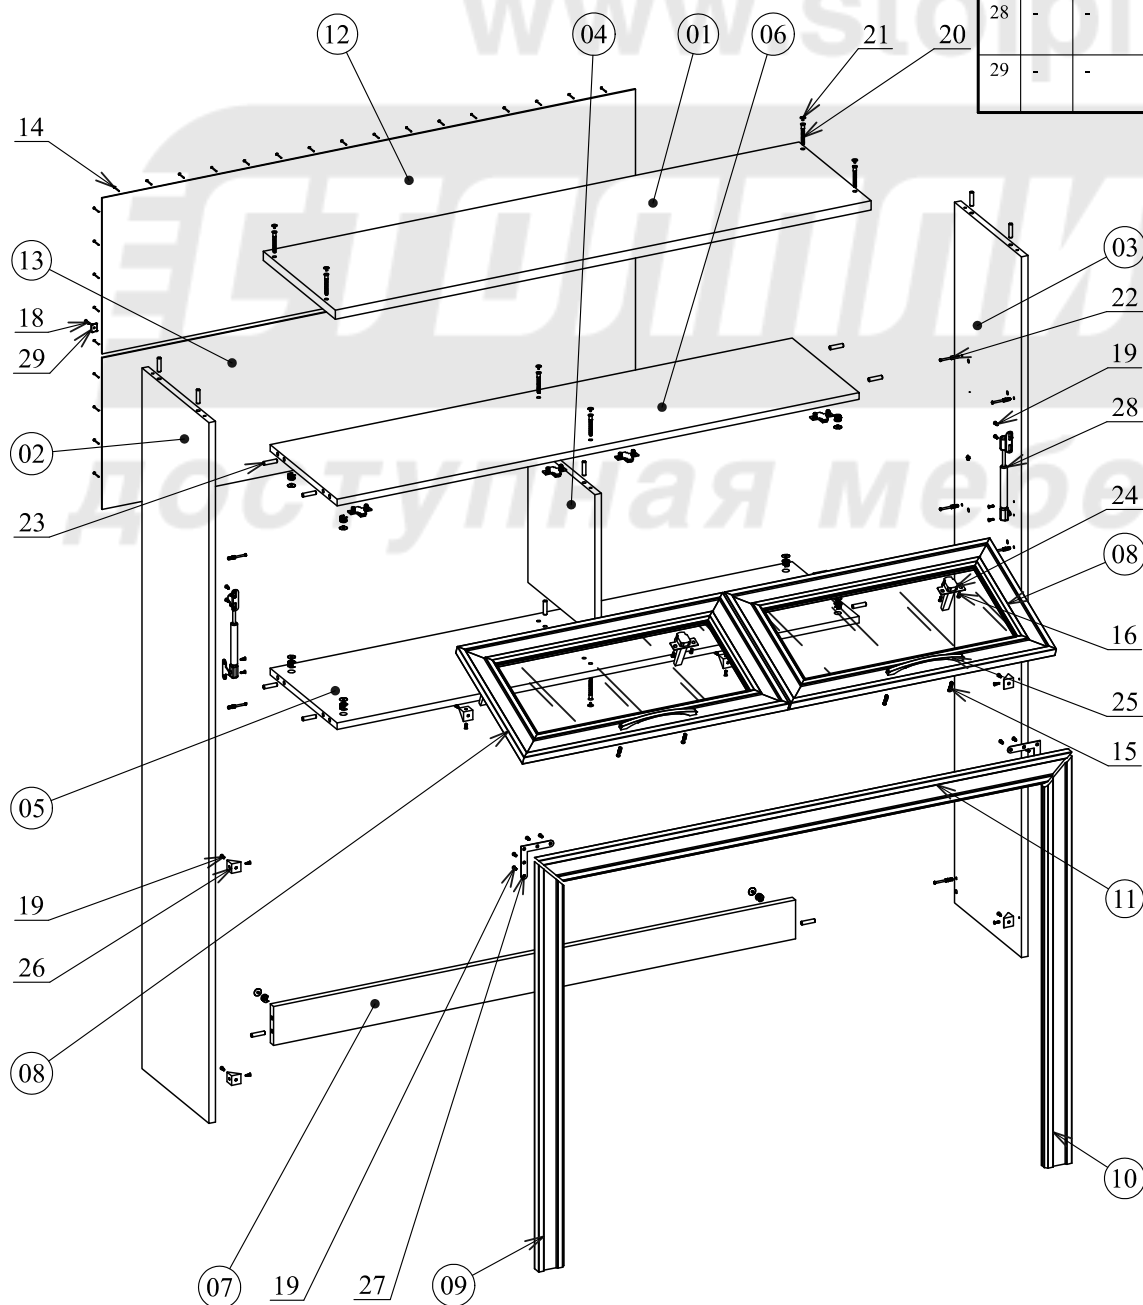

# ФЛОРЕНЦИЯ СБ-2402

Поз.	L	B	S	Кол.
01	1320	355	22	1
02	1692	330	16	1
03	1692	330	16	1
04	344	330	16	1
05	1286	330	16	1
06	1286	330	16	1
07	1286	94	16	1
08	654	356	21	2
09	983	65	21	1
10	983	65	21	1
11	1314	65	21	1
12	1314	376	3	1
13	1314	366	3	1

14	301	1.6x25	-		50
15	125	M4x25	-		4
16	602	4x13	-		8
17	702	Ø5	-		4
18	218	3x18	-		7
19	202	4x13	-		28
20	406	Ø7x50	-		8
21	461	-	-		8
22	-	-	-		10
23	410	Ø8x30	-		18
24	404	Ø35 НАКЛ. 110°	-		4
25	402	-	-		2
26	538	-	-		6
27	708	-	-		2
28	-	-	-		2
29	-	-	-		7