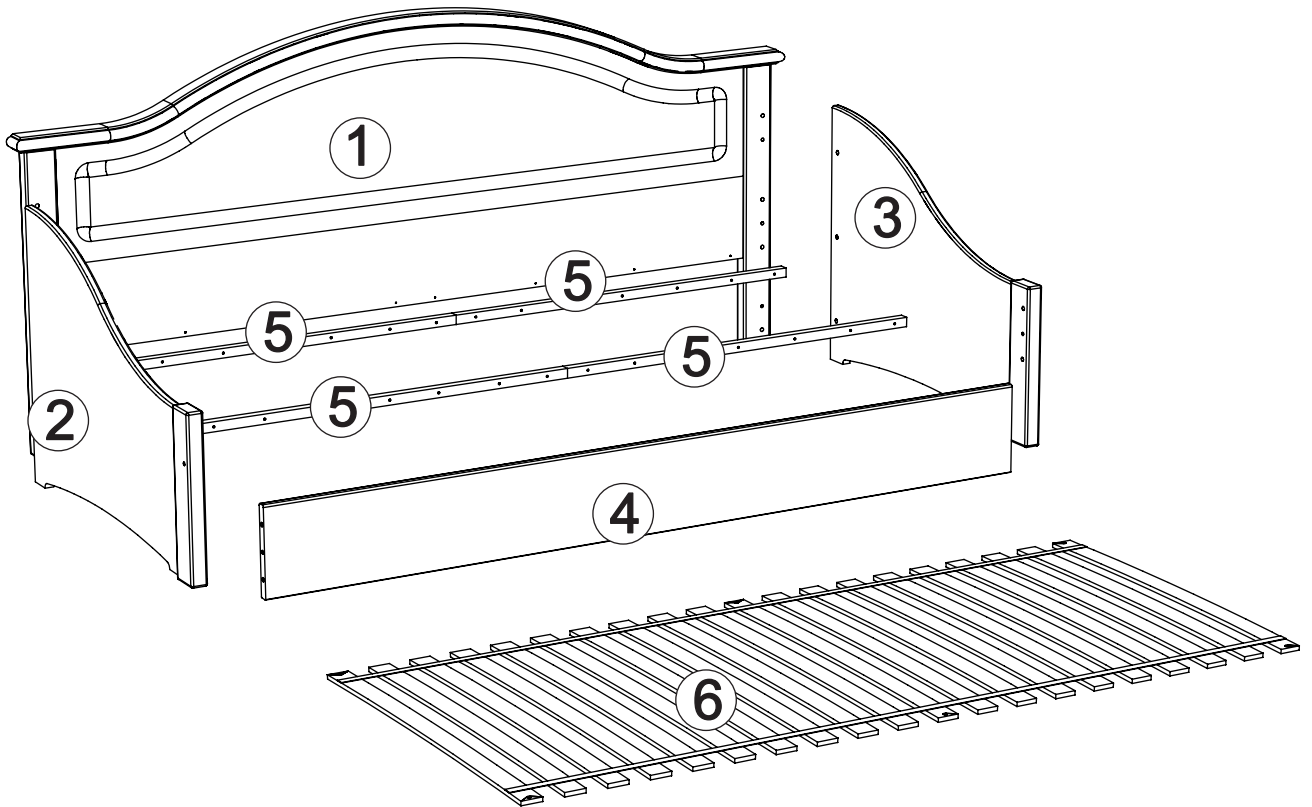

**Service • Assistenza • Dienstverlening • Serwis
Servis • Szerviz • Сервисная служба**

Name • Nom • Nome • Naam •
Nazwa • Jméno • Názov • Név •
Denumire • İsim • Название

Nr. • No. • N° • Номер • Č. • Sz
**719101, 726583, 160780
126341**

Typ • Type • Tip •
Típus • Tipo • Тип