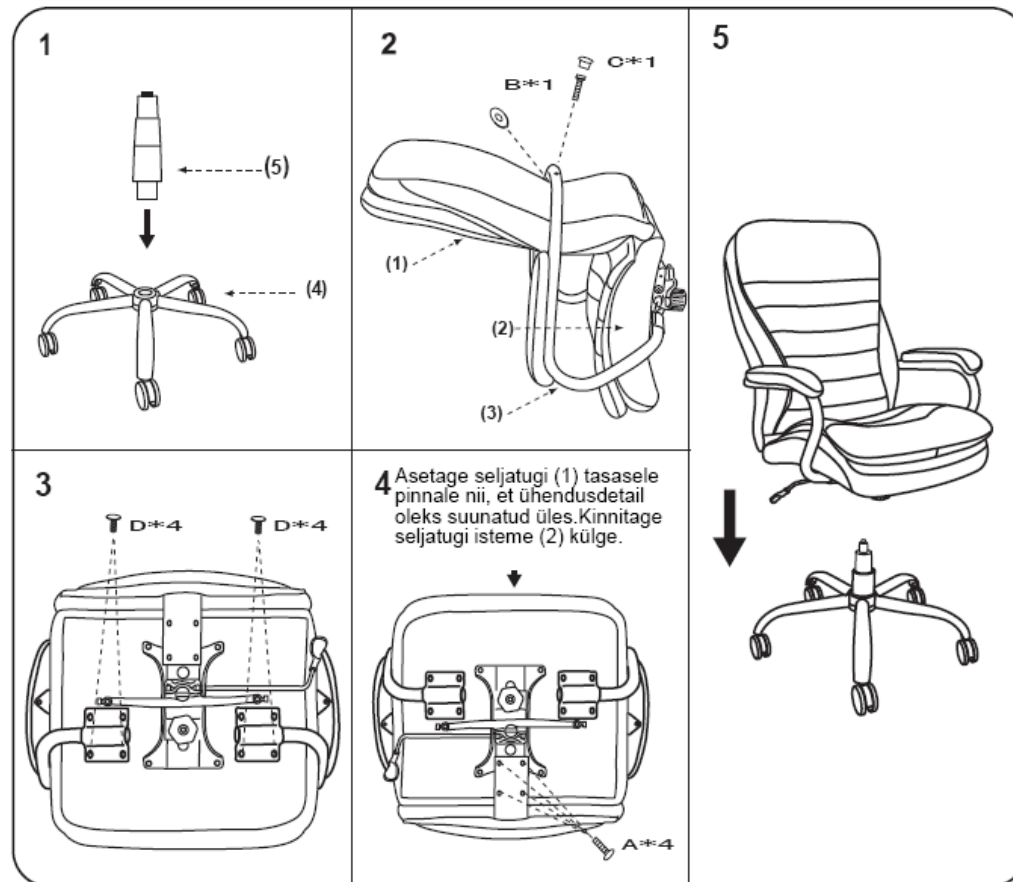

KOKKUPANEKUJUHEND TÖÖTOOL ELEGANT XXL 29197, 29198

office
4you

Enne töö alustamist keerake kõik kruvid istme seest välja.

(1)	(2)	(3)
SELJATUGI	ISTE JA MEHHAANISM	KÄETOED
(4)	(5)	
JALARIST KOOS RATASTEGA	AMORISAATOR	
(A) - 4TK (B) - 1TK (C) - 1TK (D) - 8TK (E) - 2TK		M6x30 SELJATOEKRUVI M6x55 SELJATOEKRUVI PLASTIKKATE M6x25 KÄETOEKRUVI VÖTI

KAALUPIIRANG 150KG

Keerake kõik kruvid lõpuni kinni alles siis, kui kogu tool on kokku pandud.
TÄHELEPANU! Tool on mõeldud ainult istumiseks. Müüja ei vastuta
mittesihotstarbelisest kasutamisest tulenevate kahjude eest.