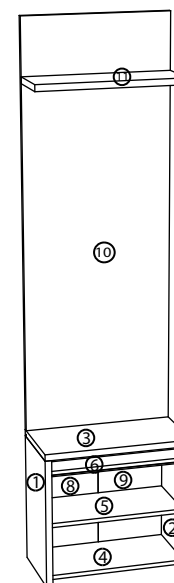

TAHOE TA 28

- PL** Instrukcja montażu
- GB** Assembly instructions
- ES** Instrucciones de instalación
- FR** Instructions de montage
- CZ** Montážní návod
- D** Montageanleitung
- HU** Összeszerelési útmutató
- SK** Montážny návod
- RU** Инструкции по монтажу
- IT** Istruzioni di montaggio
- RO** Instrucțiuni de asamblare
- TR** Montaj talimati
- NL** Handleiding voor de montage
- UA** Інструкція монтажу

1	500x300
2	500x300
3	570x300
4	520x268
5	519x260
6	520x68
7	514x430
8	485x267
9	485x267
10	1575x570
11	570x200

→ ↑ ↗
570x2100x300

8x F15mm T1		8x F15mm M1		4x F5*16 B2		2x W 1		2x Z 1		1x F 1		1x Z 1		2x D 1	
8x 8x30 K1		3x Z 1		6x S2		4x 6,4x50 K3		2x Z 3		6x 3x16 A2		8x Z5		4x 6,3x12 A12	
4x S4		6x 1,2x20 G2		4x 5x9 A 11		1x 4x35 S 6		4x 4x25 S 5		4x 3,5x16 A 1		2x 6x60 D 2			