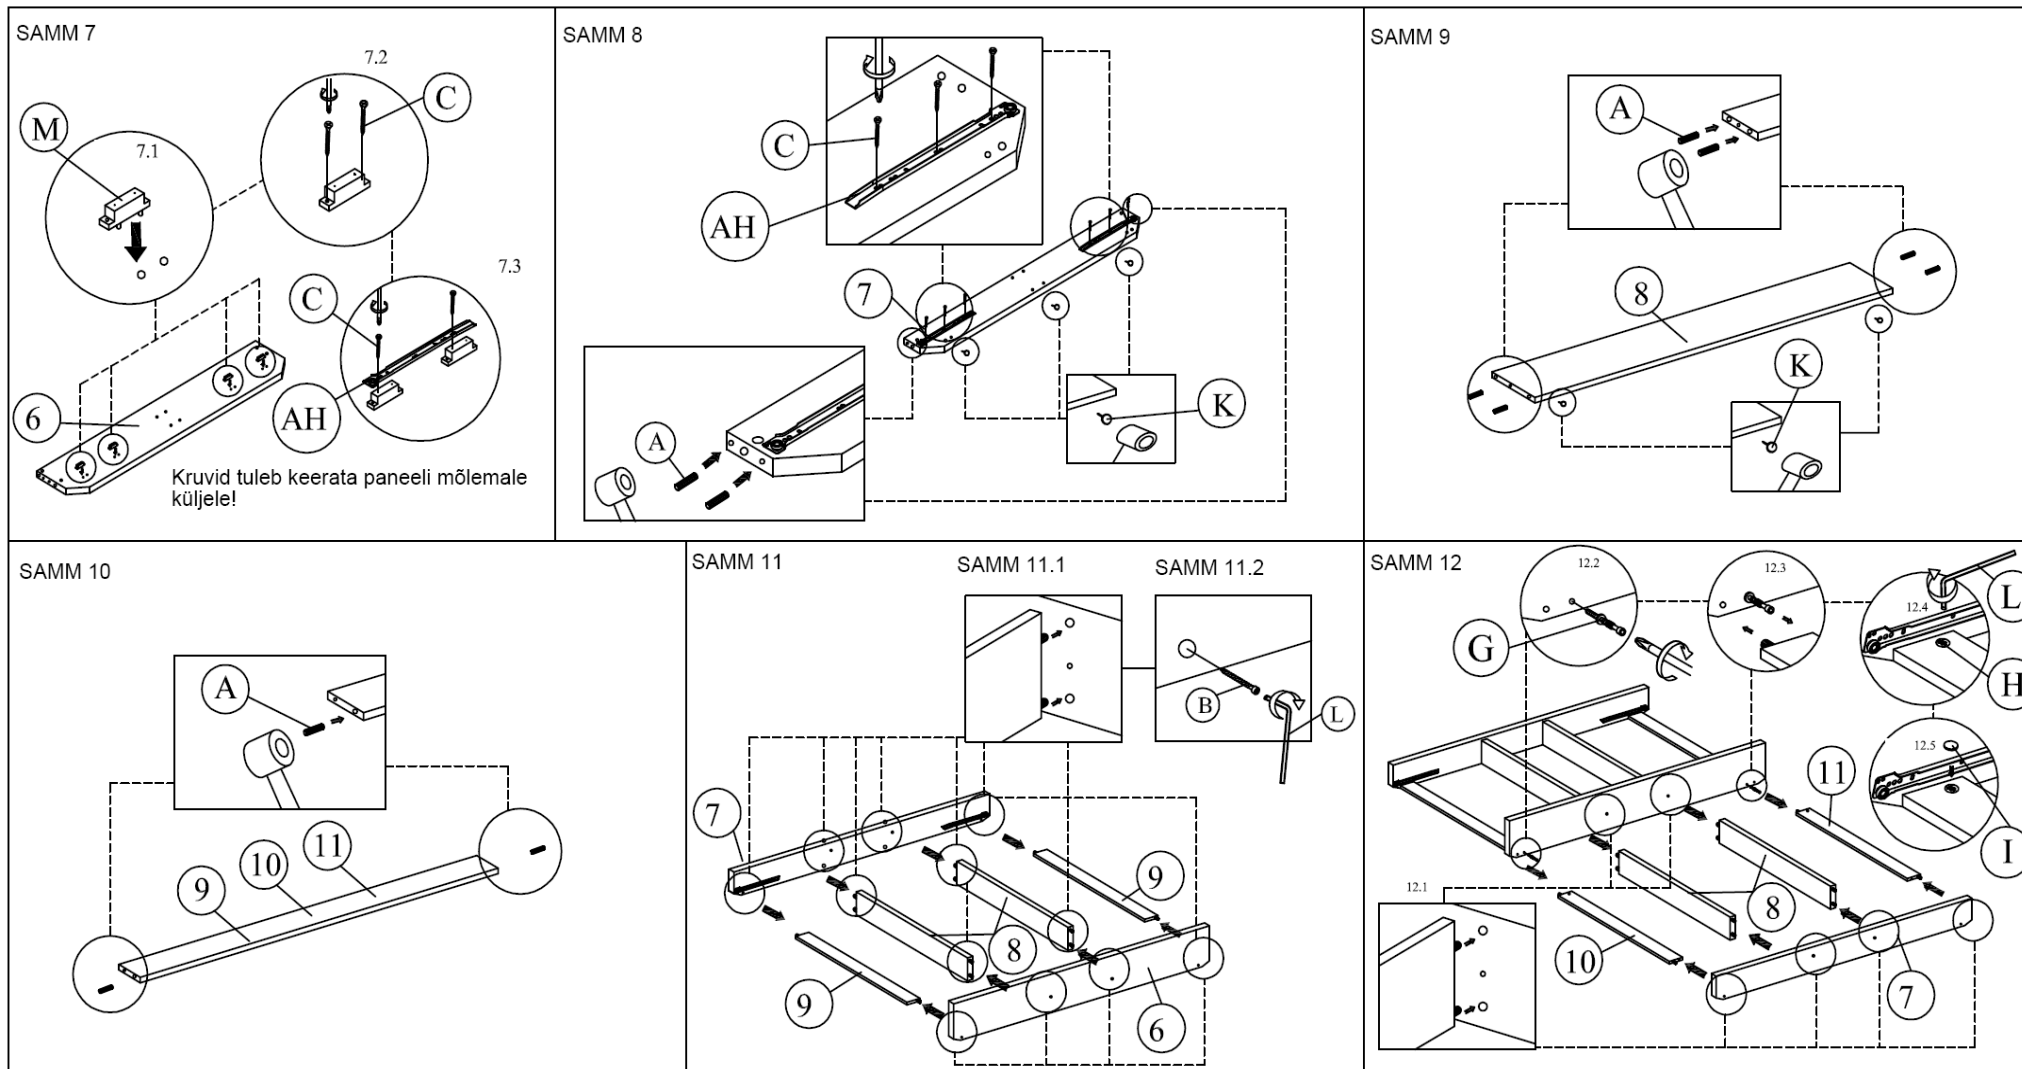

## VOODI DUKE 28841

# HOME 4 YOU

AA		1tk	AB		1tk	AC		2tk	A		36tk	B		14tk	C		64tk	D		2tk					
																									
Peats			Jaluts			Külg			Plastiktüübel 8x25			JCBC W M6 x 40			CSK M3.5 x 16 mm			CSK M4 x 25 mm							
AD		1tk	AE		2 pcs	AF		1tk	E		47tk	F		32tk	G		10tk	H		10tk					
																									
Põhjaliistud			Tugijalg			Tugitala			CSK M4 x 32 mm			CSK M4 x 50 mm			MINI FIX polt			Võti							
AG		8tk	AH		8tk				I		10tk	J		56tk	K		17tk	L		1tk					
																									
Sahtlisiinid 500			Sahtlisiinid 500						Sahtli esipaneel			Nael 6/8			Kõrguse reguleerimis kruvi			Võti 65mm							
1		4tk	2		4tk	3		4tk	4		8tk	M		8tk	N		2tk	O		2tk	P		8tk		
																									
Sahtli tagapaneel			Sahtli põhi			Sahtli külg			Plastic Pin 25 mm			JCBC M6 x 40			JCBC M6 x 30										
5		8tk	6		1tk	7		2tk	8		4tk	Q		8tk											
																									
Sahtli esipaneel			Sahtli külg			Sahtli külg			M6 seib																
9		2tk	10		1tk	11		1tk																	
																									
Sahtli külg			Sahtli külg			Sahtli külg																			