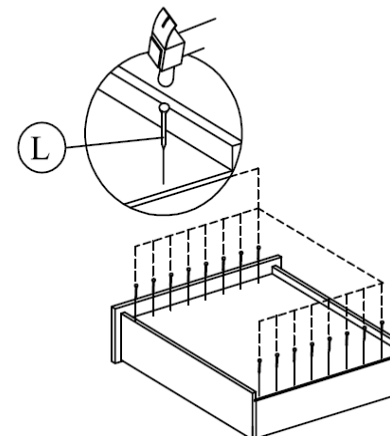

KOKKUPANEKUJUHEND VOODI CAREN 2883

AA		AB		AC		A		B		C	
 Peats		 Jaluts		 Külg		 Plastiktüübel (8x25)		 JCBC W M6 x 40		 JCBC M6 x 40	
1tk		1tk		2tk		31tk		17tk		2tk	
AD		AE		AF		D		E		F	
 Põhjalistud		 Tugitala		 Tugijalg		 JCBC M6 x 60		 CSK M3.5 x 16 mm		 CSK M4 x 32 mm	
1tk		1tk		2tk		2tk		52tk		46tk	
AG		AH				G		H		I	
 Sahtlisiinid 500		 Sahtlisiinid 500				 CSK M4 x 50mm		 CSK M4 x 25 mm		 MINI FIX polt	
8tk		8tk				32tk		1tk		10tk	
1		2		3		4		J		K	
 Suure sahtli esipaneel		 Väikese sahtli esipaneel		 Suure sahtli tagapaneel		 Väikese sahtli tagapaneel		 Plastikühend		 Kõrg	
2tk		2tk		2tk		2tk		10tk		10tk	
5		6		7		8		M		N	
 Suure sahtli põhi		 Väikese sahtli põhi		 Väikese sahtli külg		 Suure sahtli külg		 Kõrg		 Võti 65mm	
2tk		2tk		4tk		4tk		16tk		1tk	
9		10		11		12		O			
 Sahtlisiinid 500		 Sahtlisiinid 500		 Sahtlisiinid 500		 Sahtlisiinid 500		 M6 seib			
8tk		1tk		1tk		2tk					
13		14		15		16					
 Sahtlisiinid 500		 Sahtlisiinid 500		 Sahtlisiinid 500		 Sahtlisiinid 500					
2tk		1tk		1tk		1tk					
17		18									
 Sahtlisiinid 500		 Sahtlisiinid 500									
1tk		1tk									

KOKKUPANEKUJUHEND VOODI CAREN 2883

SAMM 1: Suurte ja väikeste sahtlite kokkupanemine käib samade jooniste alusel (SAMMUD 1 - 5)

SAMM 2

SAMM3

SAMM 4

SAMM 5

SAMM 6

KOKKUPANEKUJUHEND VOODI CAREN 2883