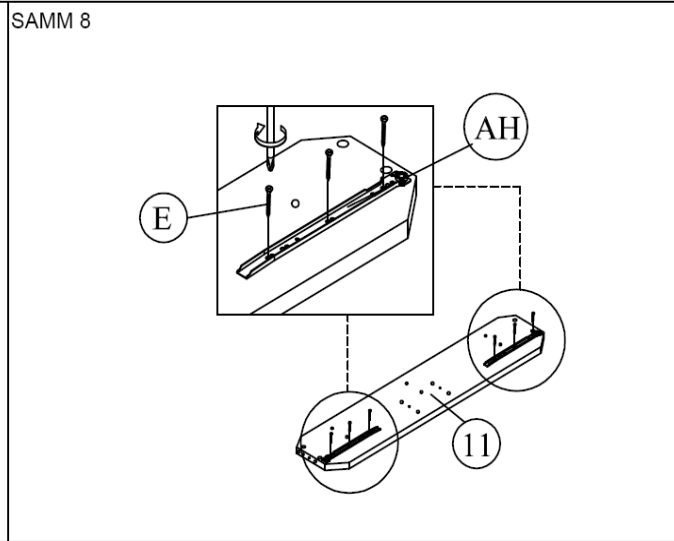

KOKKUPANEKUJUHEND VOODI CAREN 2883

AA		AB		AC		A		B		C	
 Peats		 Jaluts		 Külg		 Plastiktüübel (8x25)		 JCBC W M6 x 40		 JCBC M6 x 40	
1tk		1tk		2tk		31tk		17tk		2tk	
AD		AE		AF		D		E		F	
 Põhjalistud		 Tugitala		 Tugijalg		 JCBC M6 x 60		 CSK M3.5 x 16 mm		 CSK M4 x 32 mm	
1tk		1tk		2tk		2tk		52tk		46tk	
AG		AH				G		H		I	
 Sahtlisiinid 500		 Sahtlisiinid 500				 CSK M4 x 50mm		 CSK M4 x 25 mm		 MINI FIX polt	
8tk		8tk				32tk		1tk		10tk	
1		2		3		4		J		K	
 Suure sahtli esipaneel		 Väikese sahtli esipaneel		 Suure sahtli tagapaneel		 Väikese sahtli tagapaneel		 Plastikühend		 Kõrg	
2tk		2tk		2tk		2tk		10tk		10tk	
5		6		7		8		M		N	
 Suure sahtli põhi		 Väikese sahtli põhi		 Väikese sahtli külg		 Suure sahtli külg		 Kõrg		 Võti 65mm	
2tk		2tk		4tk		4tk		16tk		1tk	
9		10		11		12		O			
 Sahtlisiinid 500		 Sahtlisiinid 500		 Sahtlisiinid 500		 Sahtlisiinid 500		 M6 seib			
8tk		1tk		1tk		2tk					
13		14		15		16					
 Sahtlisiinid 500		 Sahtlisiinid 500		 Sahtlisiinid 500		 Sahtlisiinid 500					
2tk		1tk		1tk		1tk					
17		18									
 Sahtlisiinid 500		 Sahtlisiinid 500									
1tk		1tk									

KOKKUPANEKUJUHEND VOODI CAREN 2883

SAMM 1: Suurte ja väikeste sahtlite kokkupanemine käib samade jooniste alusel (SAMMUD 1 - 5)

SAMM 2

SAMM3

SAMM 4

SAMM 5

SAMM 6

KOKKUPANEKUJUHEND VOODI CAREN 2883