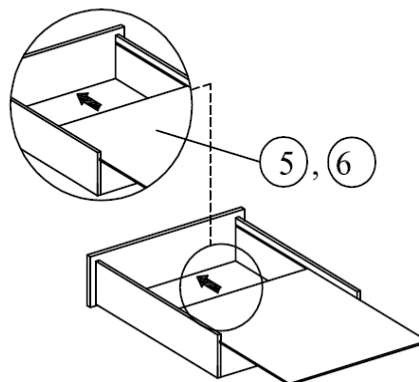

KOKKUPANEKUJUHEND VOODI CAREN 2883

AA		AB		AC		A		B		C	
 Peats		 Jaluts		 Külg		 Plastiktüübel (8x25)		 JCBC W M6 x 40		 JCBC M6 x 40	
1tk		1tk		2tk		31tk		17tk		2tk	
AD		AE		AF		D		E		F	
 Põhjalistud		 Tugitala		 Tugijalg		 JCBC M6 x 60		 CSK M3.5 x 16 mm		 CSK M4 x 32 mm	
1tk		1tk		2tk		2tk		52tk		46tk	
AG		AH				G		H		I	
 Sahtlisiinid 500		 Sahtlisiinid 500				 CSK M4 x 50mm		 CSK M4 x 25 mm		 MINI FIX polt	
8tk		8tk				32tk		1tk		10tk	
1		2		3		4		J		K	
 Suure sahtli esipaneel		 Väikese sahtli esipaneel		 Suure sahtli tagapaneel		 Väikese sahtli tagapaneel		 Plastikühend		 Kõrg	
2tk		2tk		2tk		2tk		10tk		10tk	
5		6		7		8		M		N	
 Suure sahtli põhi		 Väikese sahtli põhi		 Väikese sahtli külg		 Suure sahtli külg		 Kõrg		 Võti 65mm	
2tk		2tk		4tk		4tk		16tk		1tk	
9		10		11		12		O			
 Sahtlisiinid 500		 Sahtlisiinid 500		 Sahtlisiinid 500		 Sahtlisiinid 500		 M6 seib			
8tk		1tk		1tk		2tk					
13		14		15		16					
 Sahtlisiinid 500		 Sahtlisiinid 500		 Sahtlisiinid 500		 Sahtlisiinid 500					
2tk		1tk		1tk		1tk					
17		18									
 Sahtlisiinid 500		 Sahtlisiinid 500									
1tk		1tk									

KOKKUPANEKUJUHEND VOODI CAREN 2883

SAMM 1: Suurte ja väikeste sahtlite kokkupanemine käib samade jooniste alusel (SAMMUD 1 - 5)

SAMM 2

SAMM3

SAMM 4

SAMM 5

SAMM 6

KOKKUPANEKUJUHEND VOODI CAREN 2883