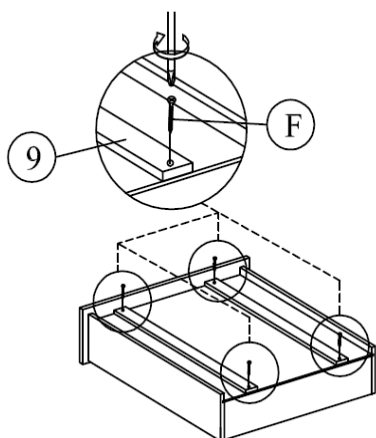

KOKKUPANEKUJUHEND VOODI CAREN 2883

AA		AB		AC		A		B		C	
 Peats		 Jaluts		 Külg		 Plastiktüübel (8x25)		 JCBC W M6 x 40		 JCBC M6 x 40	
1tk		1tk		2tk		31tk		17tk		2tk	
AD		AE		AF		D		E		F	
 Põhjalistud		 Tugitala		 Tugijalg		 JCBC M6 x 60		 CSK M3.5 x 16 mm		 CSK M4 x 32 mm	
1tk		1tk		2tk		2tk		52tk		46tk	
AG		AH				G		H		I	
 Sahtlisiinid 500		 Sahtlisiinid 500				 CSK M4 x 50mm		 CSK M4 x 25 mm		 MINI FIX polt	
8tk		8tk				32tk		1tk		10tk	
1		2		3		4		J		K	
 Suure sahtli esipaneel		 Väikese sahtli esipaneel		 Suure sahtli tagapaneel		 Väikese sahtli tagapaneel		 Plastikühend		 Kõrg	
2tk		2tk		2tk		2tk		10tk		10tk	
5		6		7		8		M		N	
 Suure sahtli põhi		 Väikese sahtli põhi		 Väikese sahtli külg		 Suure sahtli külg		 Kõrg		 Võti 65mm	
2tk		2tk		4tk		4tk		16tk		1tk	
9		10		11		12		O			
 Sahtlisiinid 500		 Sahtlisiinid 500		 Sahtlisiinid 500		 Sahtlisiinid 500		 M6 seib			
8tk		1tk		1tk		2tk					
13		14		15		16					
 Sahtlisiinid 500		 Sahtlisiinid 500		 Sahtlisiinid 500		 Sahtlisiinid 500					
2tk		1tk		1tk		1tk					
17		18									
 Sahtlisiinid 500		 Sahtlisiinid 500									
1tk		1tk									

KOKKUPANEKUJUHEND VOODI CAREN 2883

SAMM 1: Suurte ja väikeste sahtlite kokkupanemine käib samade jooniste alusel (SAMMUD 1 - 5)

SAMM 2

SAMM3

SAMM 4

SAMM 5

SAMM 6

KOKKUPANEKUJUHEND VOODI CAREN 2883