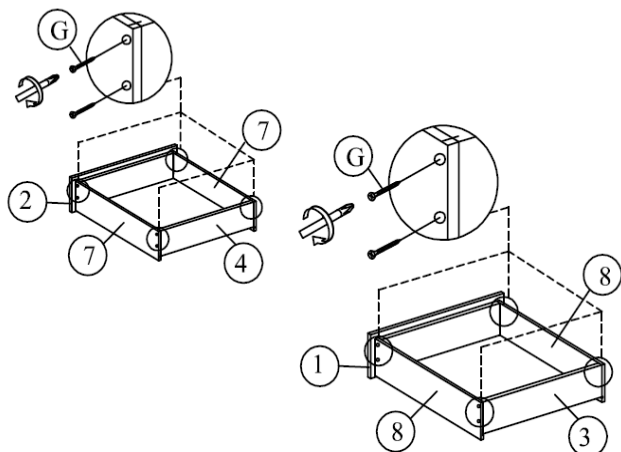

KOKKUPANEKUJUHEND VOODI CAREN 2883

AA		AB		AC		A		B		C	
 Peats		 Jaluts		 Külg		 Plastiktüübel (8x25)		 JCBC W M6 x 40		 JCBC M6 x 40	
1tk		1tk		2tk		31tk		17tk		2tk	
AD		AE		AF		D		E		F	
 Põhjalistud		 Tugitala		 Tugijalg		 JCBC M6 x 60		 CSK M3.5 x 16 mm		 CSK M4 x 32 mm	
1tk		1tk		2tk		2tk		52tk		46tk	
AG		AH				G		H		I	
 Sahtlisiinid 500		 Sahtlisiinid 500				 CSK M4 x 50mm		 CSK M4 x 25 mm		 MINI FIX polt	
8tk		8tk				32tk		1tk		10tk	
1		2		3		4		J		K	
 Suure sahtli esipaneel		 Väikese sahtli esipaneel		 Suure sahtli tagapaneel		 Väikese sahtli tagapaneel		 Plastikühend		 Kõrg	
2tk		2tk		2tk		2tk		10tk		10tk	
5		6		7		8		M		N	
 Suure sahtli põhi		 Väikese sahtli põhi		 Väikese sahtli külg		 Suure sahtli külg		 Kõrg		 Võti 65mm	
2tk		2tk		4tk		4tk		16tk		1tk	
9		10		11		12		O			
 Sahtlisiinid 500		 Sahtlisiinid 500		 Sahtlisiinid 500		 Sahtlisiinid 500		 M6 seib			
8tk		1tk		1tk		2tk					
13		14		15		16					
 Sahtlisiinid 500		 Sahtlisiinid 500		 Sahtlisiinid 500		 Sahtlisiinid 500					
2tk		1tk		1tk		1tk					
17		18									
 Sahtlisiinid 500		 Sahtlisiinid 500									
1tk		1tk									

KOKKUPANEKUJUHEND VOODI CAREN 2883

SAMM 1: Suurte ja väikeste sahtlite kokkupanemine käib samade jooniste alusel (SAMMUD 1 - 5)

SAMM 2

SAMM3

SAMM 4

SAMM 5

SAMM 6

KOKKUPANEKUJUHEND VOODI CAREN 2883