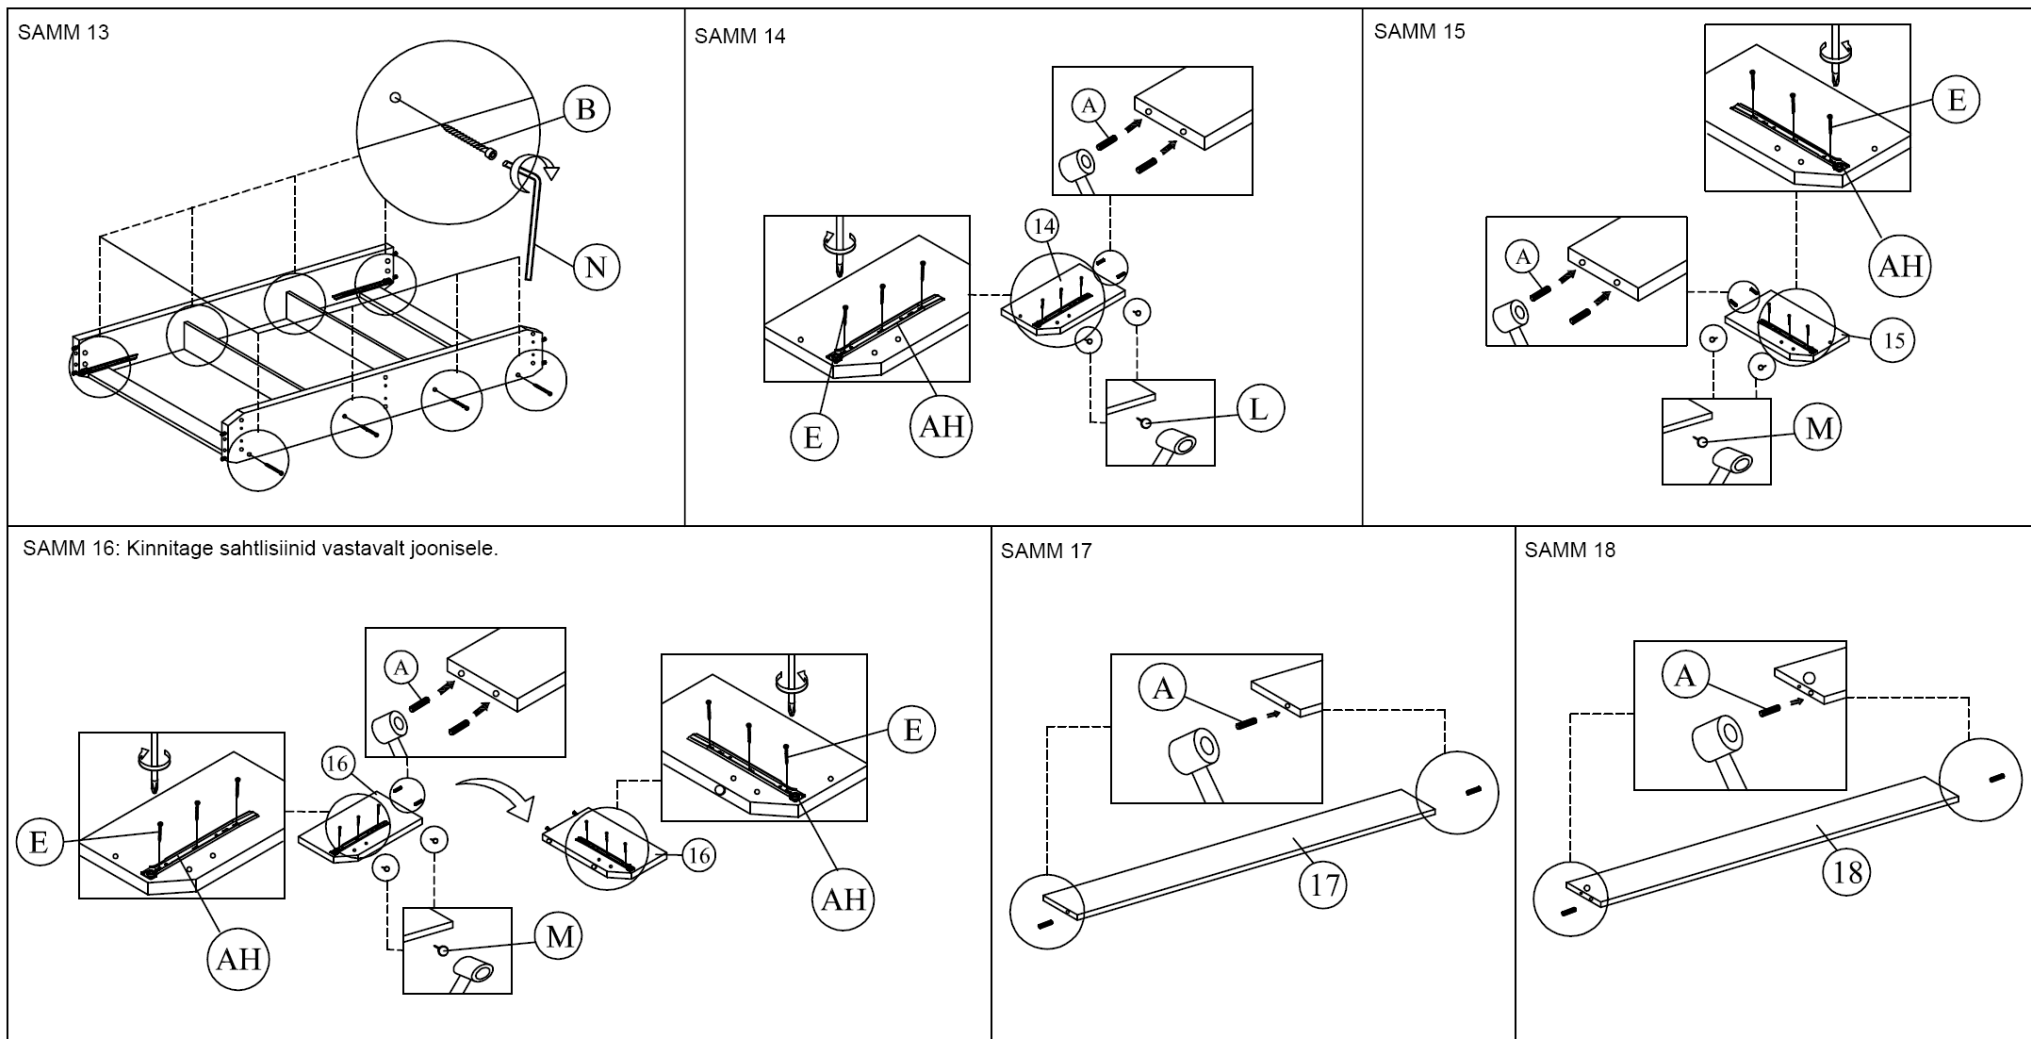

KOKKUPANEKUJUHEND VOODI CAREN 2883

SAMM 1: Suurte ja väikeste sahtlite kokkupanemine käib samade jooniste alusel (SAMMUD 1 - 5)

SAMM 2

SAMM3

SAMM 4

SAMM 5

SAMM 6

KOKKUPANEKUJUHEND VOODI CAREN 2883