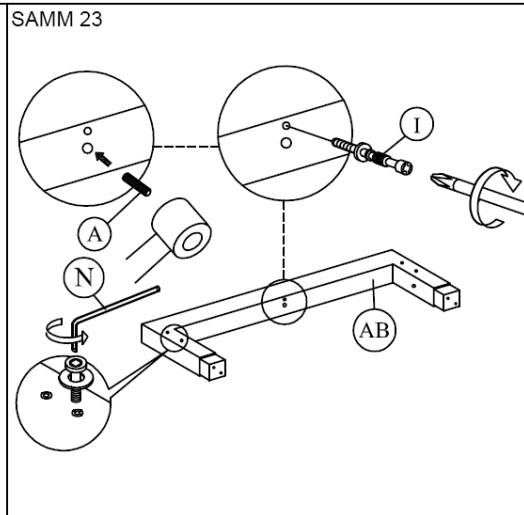

KOKKUPANEKUJUHEND VOODI CAREN 2883

AA		AB		AC		A		B		C	
 Peats		 Jaluts		 Külg		 Plastiktüübel (8x25)		 JCBC W M6 x 40		 JCBC M6 x 40	
1tk		1tk		2tk		31tk		17tk		2tk	
AD		AE		AF		D		E		F	
 Põhjalistud		 Tugitala		 Tugijalg		 JCBC M6 x 60		 CSK M3.5 x 16 mm		 CSK M4 x 32 mm	
1tk		1tk		2tk		2tk		52tk		46tk	
AG		AH				G		H		I	
 Sahtlisiinid 500		 Sahtlisiinid 500				 CSK M4 x 50mm		 CSK M4 x 25 mm		 MINI FIX polt	
8tk		8tk				32tk		1tk		10tk	
1		2		3		4		J		K	
 Suure sahtli esipaneel		 Väikese sahtli esipaneel		 Suure sahtli tagapaneel		 Väikese sahtli tagapaneel		 Plastikühend		 Kõrg	
2tk		2tk		2tk		2tk		10tk		10tk	
5		6		7		8		M		N	
 Suure sahtli põhi		 Väikese sahtli põhi		 Väikese sahtli külg		 Suure sahtli külg		 Kõrg		 Võti 65mm	
2tk		2tk		4tk		4tk		16tk		1tk	
9		10		11		12		O			
 Sahtlisiinid 500		 Sahtlisiinid 500		 Sahtlisiinid 500		 Sahtlisiinid 500		 M6 seib			
8tk		1tk		1tk		2tk					
13		14		15		16					
 Sahtlisiinid 500		 Sahtlisiinid 500		 Sahtlisiinid 500		 Sahtlisiinid 500					
2tk		1tk		1tk		1tk					
17		18									
 Sahtlisiinid 500		 Sahtlisiinid 500									
1tk		1tk									

KOKKUPANEKUJUHEND VOODI CAREN 2883

SAMM 1: Suurte ja väikeste sahtlite kokkupanemine käib samade jooniste alusel (SAMMUD 1 - 5)

SAMM 2

SAMM3

SAMM 4

SAMM 5

SAMM 6

KOKKUPANEKUJUHEND VOODI CAREN 2883