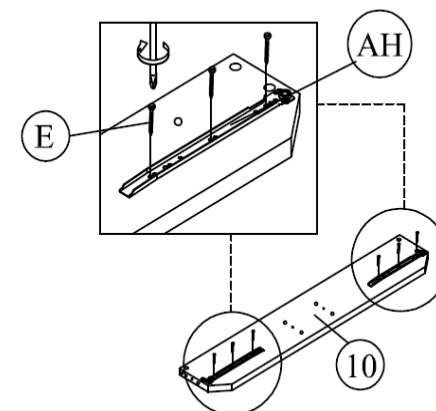

KOKKUPANEKUJUHEND VOODI CAREN 2883

AA		AB		AC		A		B		C	
 Peats		 Jaluts		 Külg		 Plastiktüübel (8x25)		 JCBC W M6 x 40		 JCBC M6 x 40	
1tk		1tk		2tk		31tk		17tk		2tk	
AD		AE		AF		D		E		F	
 Põhjalistud		 Tugitala		 Tugijalg		 JCBC M6 x 60		 CSK M3.5 x 16 mm		 CSK M4 x 32 mm	
1tk		1tk		2tk		2tk		52tk		46tk	
AG		AH				G		H		I	
 Sahtlisiinid 500		 Sahtlisiinid 500				 CSK M4 x 50mm		 CSK M4 x 25 mm		 MINI FIX polt	
8tk		8tk				32tk		1tk		10tk	
1		2		3		4		J		K	
 Suure sahtli esipaneel		 Väikese sahtli esipaneel		 Suure sahtli tagapaneel		 Väikese sahtli tagapaneel		 Plastikühend		 Kõrg	
2tk		2tk		2tk		2tk		10tk		10tk	
5		6		7		8		M		N	
 Suure sahtli põhi		 Väikese sahtli põhi		 Väikese sahtli külg		 Suure sahtli külg		 Kõrg		 Võti 65mm	
2tk		2tk		4tk		4tk		16tk		1tk	
9		10		11		12		O			
 Sahtlisiinid 500		 Sahtlisiinid 500		 Sahtlisiinid 500		 Sahtlisiinid 500		 M6 seib			
8tk		1tk		1tk		2tk					
13		14		15		16					
 Sahtlisiinid 500		 Sahtlisiinid 500		 Sahtlisiinid 500		 Sahtlisiinid 500					
2tk		1tk		1tk		1tk					
17		18									
 Sahtlisiinid 500		 Sahtlisiinid 500									
1tk		1tk									

KOKKUPANEKUJUHEND VOODI CAREN 2883

SAMM 1: Suurte ja väikeste sahtlite kokkupanemine käib samade jooniste alusel (SAMMUD 1 - 5)

SAMM 2

SAMM3

SAMM 4

SAMM 5

SAMM 6

KOKKUPANEKUJUHEND VOODI CAREN 2883